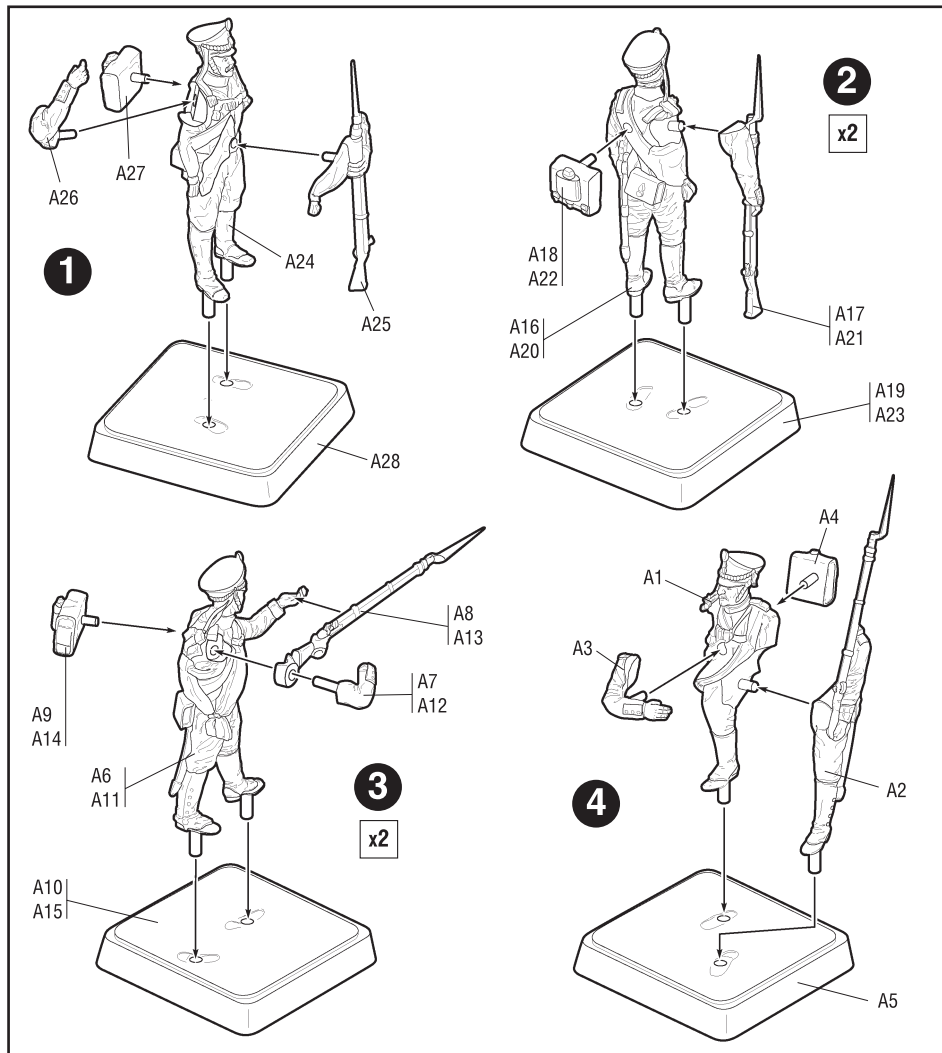

РУССКАЯ ЛИНЕЙНАЯ ПЕХОТА

RUSSIAN LINE INFANTRY 1812-1815

№6808

СДЕЛАНО В РОССИИ / MADE IN RUSSIA

МАСШТАБ / SCALE 1:72

Любые модели и красочный каталог предприятия «ЗВЕЗДА», вы можете приобрести по почте, прислав заявку по адресу: