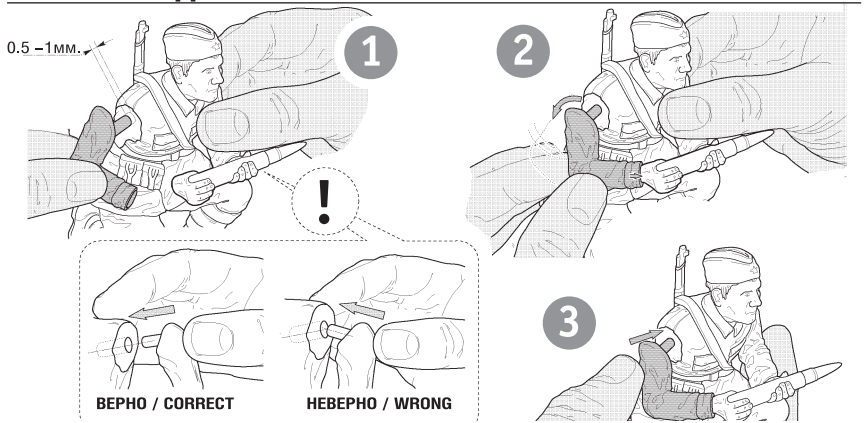

6161

www.art-of-tactic.ru

СОВЕТСКАЯ КАВАЛЕРИЯ SOVIET CAVALRY 1935-1942

RUS Набор является частью расширяемой игровой системы – Art of Tactic «Вторая Мировая», состоящей из множества различных наборов военной техники, солдат и авиации. Основа игровой системы – это базовый стартовый набор – «Вторая Мировая», в котором вы найдёте подробные правила игры, игровые поля, дополнительные игровые аксессуары и различные сценарии. Вы можете увеличивать свою армию, разыгрывать сценарии и совершенствовать тактику. Игровая система постоянно расширяется, в ней появляются дополнительные наборы, новые карты и сценарии. Всю подробную информацию об игровой системе Art of Tactic вы сможете найти на сайте www.art-of-tactic.ru и www.zvezda.org.ru

ENG This set is included in expandable game system Art of Tactic «World War II». The system consists of many different sets of vehicles, figures and airplanes. «World War II» is a starter for the game; there you can find detailed rules, game boards, additional game accessories and different scenarios. You can increase your army, play scenarios and improve your tactics skills. Game system is being expanded; new scenarios and boards are being published. You can find full details about «Art of Tactic» game system on www.art-of-tactic.ru and www.zvezda.org.ru.

СБОРКА МОДЕЛЕЙ

ASSEMBLY OF MODELS