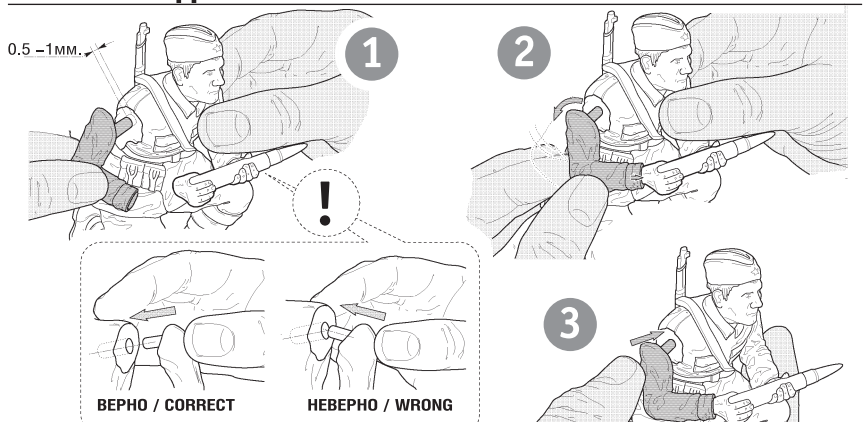

6144

www.art-of-tactic.ru

СОВЕТСКИЕ ПОГРАНИЧНИКИ SOVIET FRONTIER GUARDS 1941

RUS Набор является частью расширяемой игровой системы – Art of Tactic «Вторая Мировая», состоящей из множества различных наборов военной техники, солдат и авиации. Основа игровой системы – это базовый стартовый набор – «Вторая Мировая», в котором вы найдёте подробные правила игры, игровые поля, дополнительные игровые аксессуары и различные сценарии. Вы можете увеличивать свою армию, разыгрывать сценарии и совершенствовать тактику. Игровая система постоянно расширяется, в ней появляются дополнительные наборы, новые карты и сценарии. Всю подробную информацию об игровой системе Art of Tactic вы сможете найти на сайте www.art-of-tactic.ru и www.zvezda.org.ru

ENG This set is included in expandable game system Art of Tactic «World War II». The system consists of many different sets of vehicles, figures and airplanes. «World War II» is a starter for the game; there you can find detailed rules, game boards, additional game accessories and different scenarios. You can increase your army, play scenarios and improve your tactics skills. Game system is being expanded; new scenarios and boards are being published. You can find full details about «Art of Tactic» game system on www.art-of-tactic.ru and www.zvezda.org.ru.

СБОРКА МОДЕЛЕЙ

ASSEMBLY OF MODELS