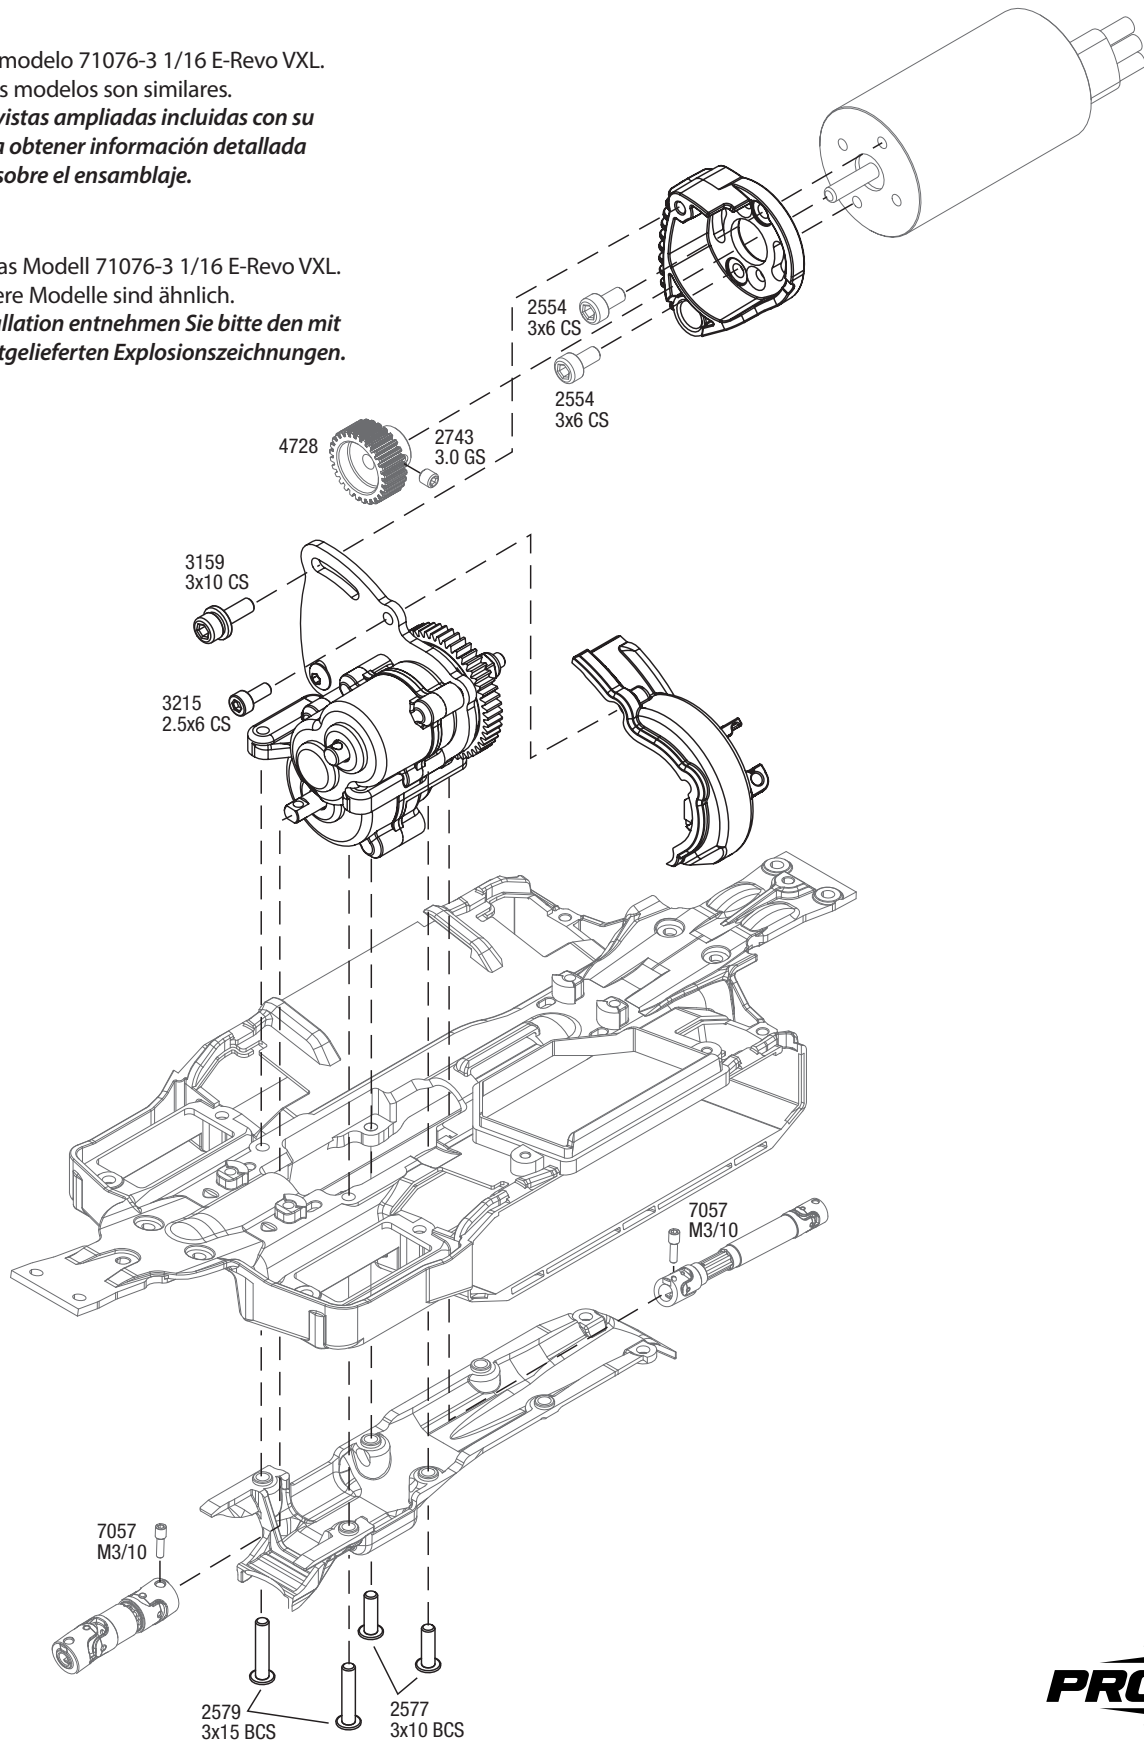

Instrucciones de transmisión sin escobillas a escala 1/16
Anleitung: Bürstenloser Getriebe im Maßstab 1:16

Cubre pieza n. ° 7096
Umfasst Teilenr. 7096

Se muestra el modelo 71076-3 1/16 E-Revo VXL.

Otros modelos son similares.

Consulte las vistas ampliadas incluidas con su modelo para obtener información detallada sobre el ensamblaje.

Dargestellt ist das Modell 71076-3 1/16 E-Revo VXL.

Andere Modelle sind ähnlich.

Details zur Installation entnehmen Sie bitte den mit Ihrem Modell mitgelieferten Explosionszeichnungen.