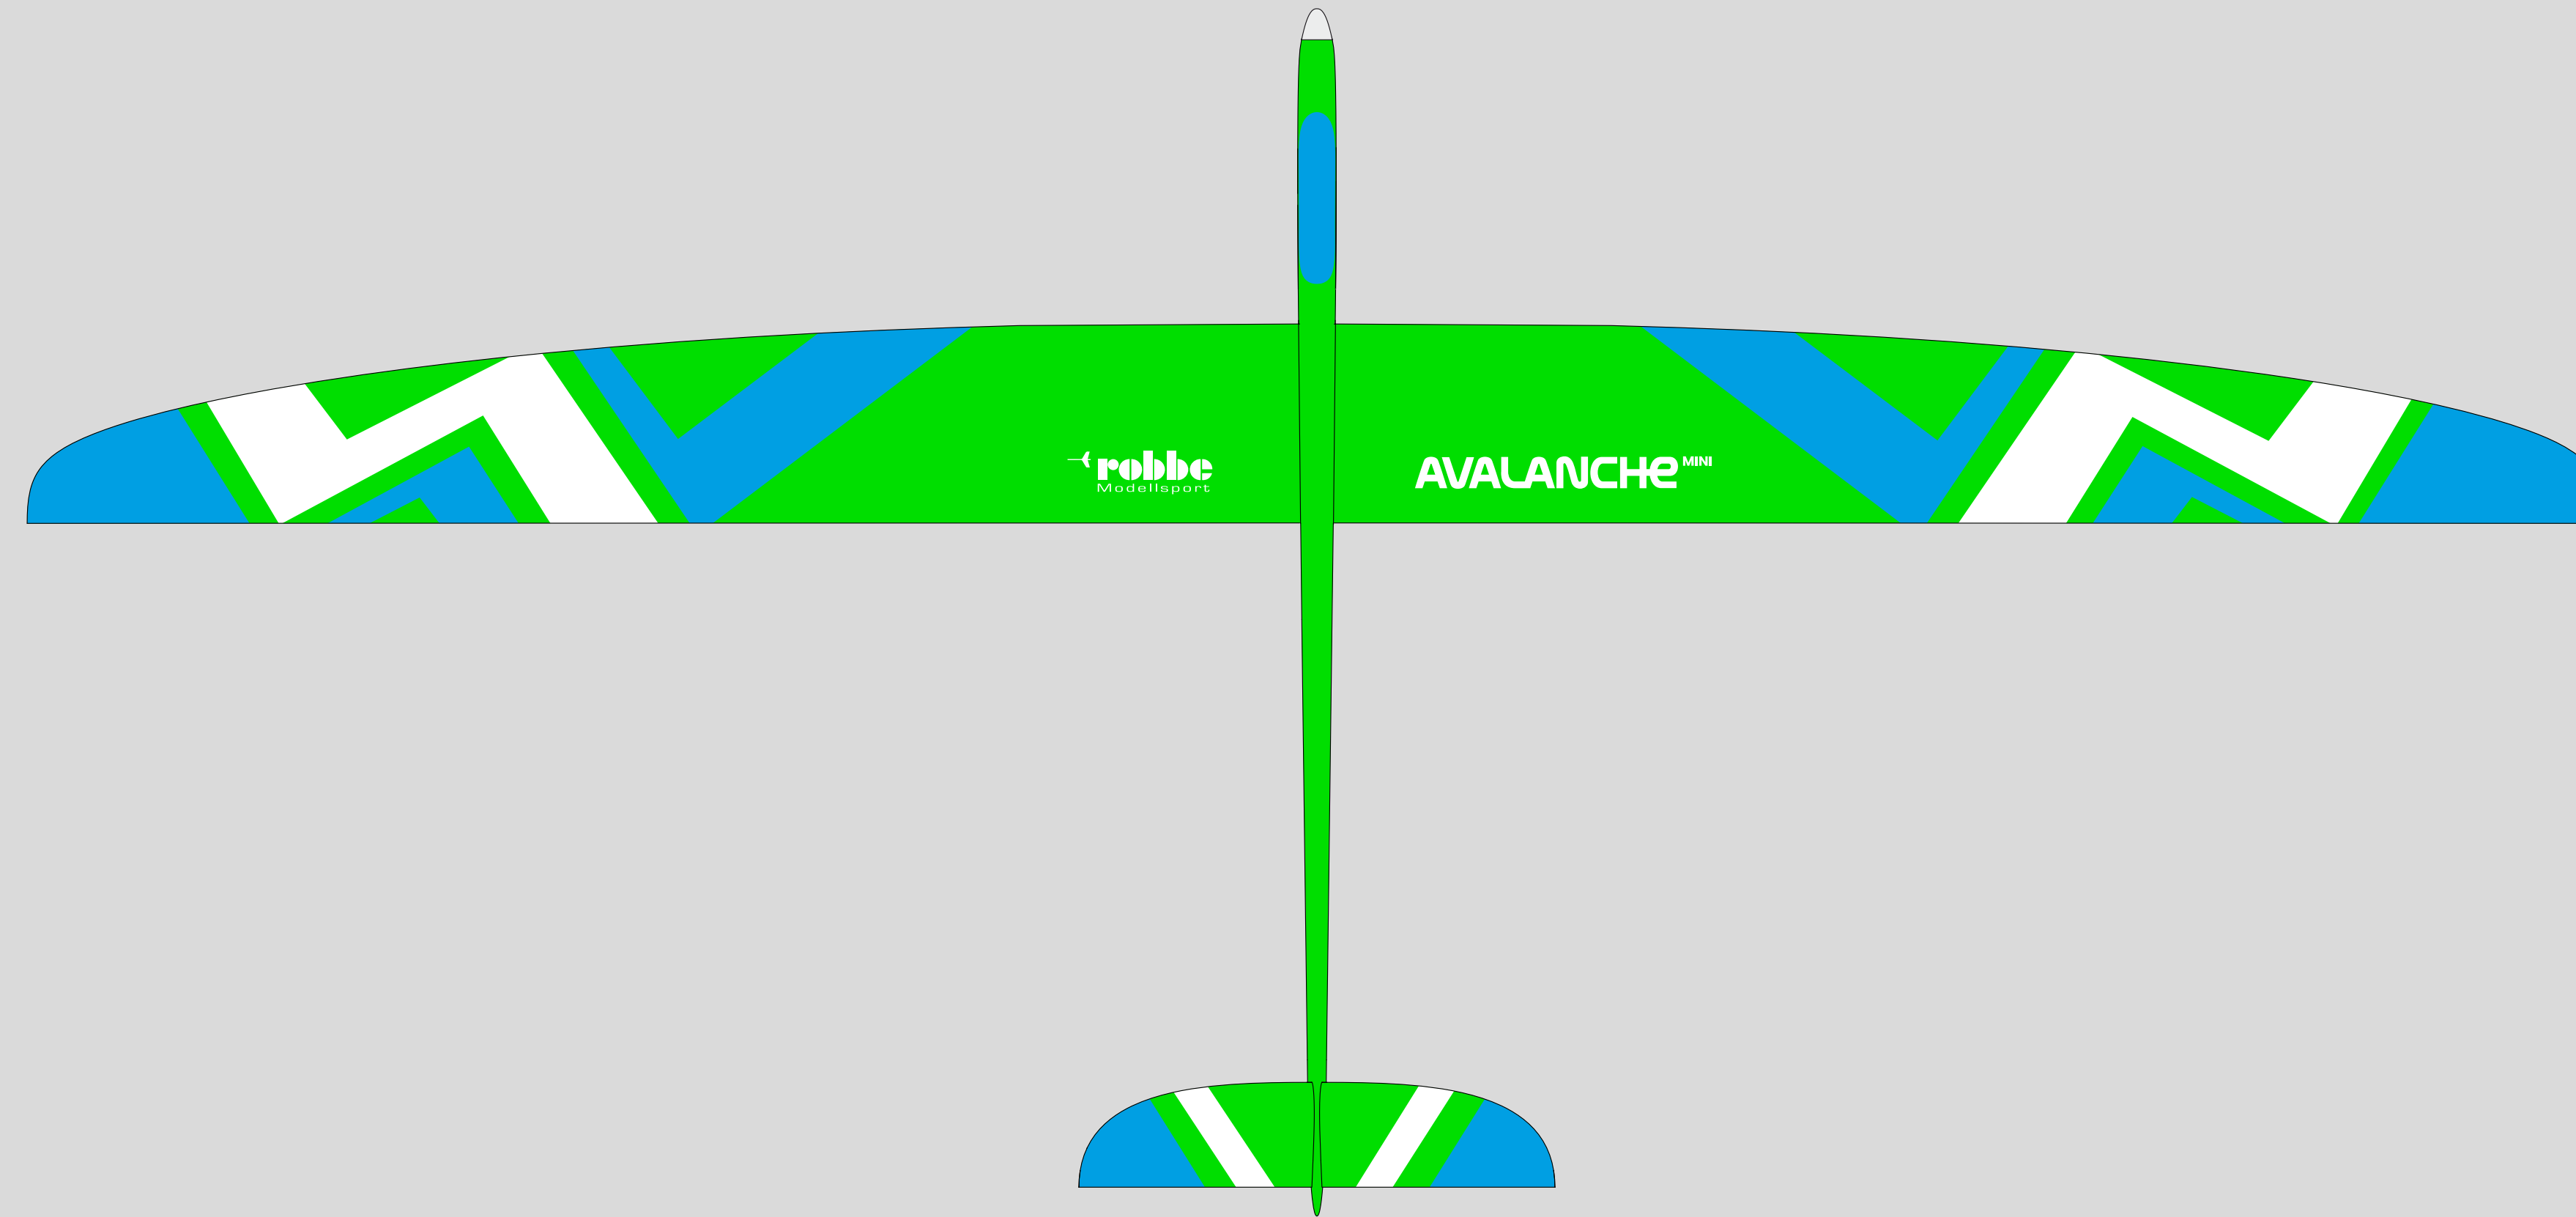

AVALANCHE^{MINI}

 **robbe**
Modellsport

-  WHITE
-  PANTONE 802 C
-  PANTONE 801 C