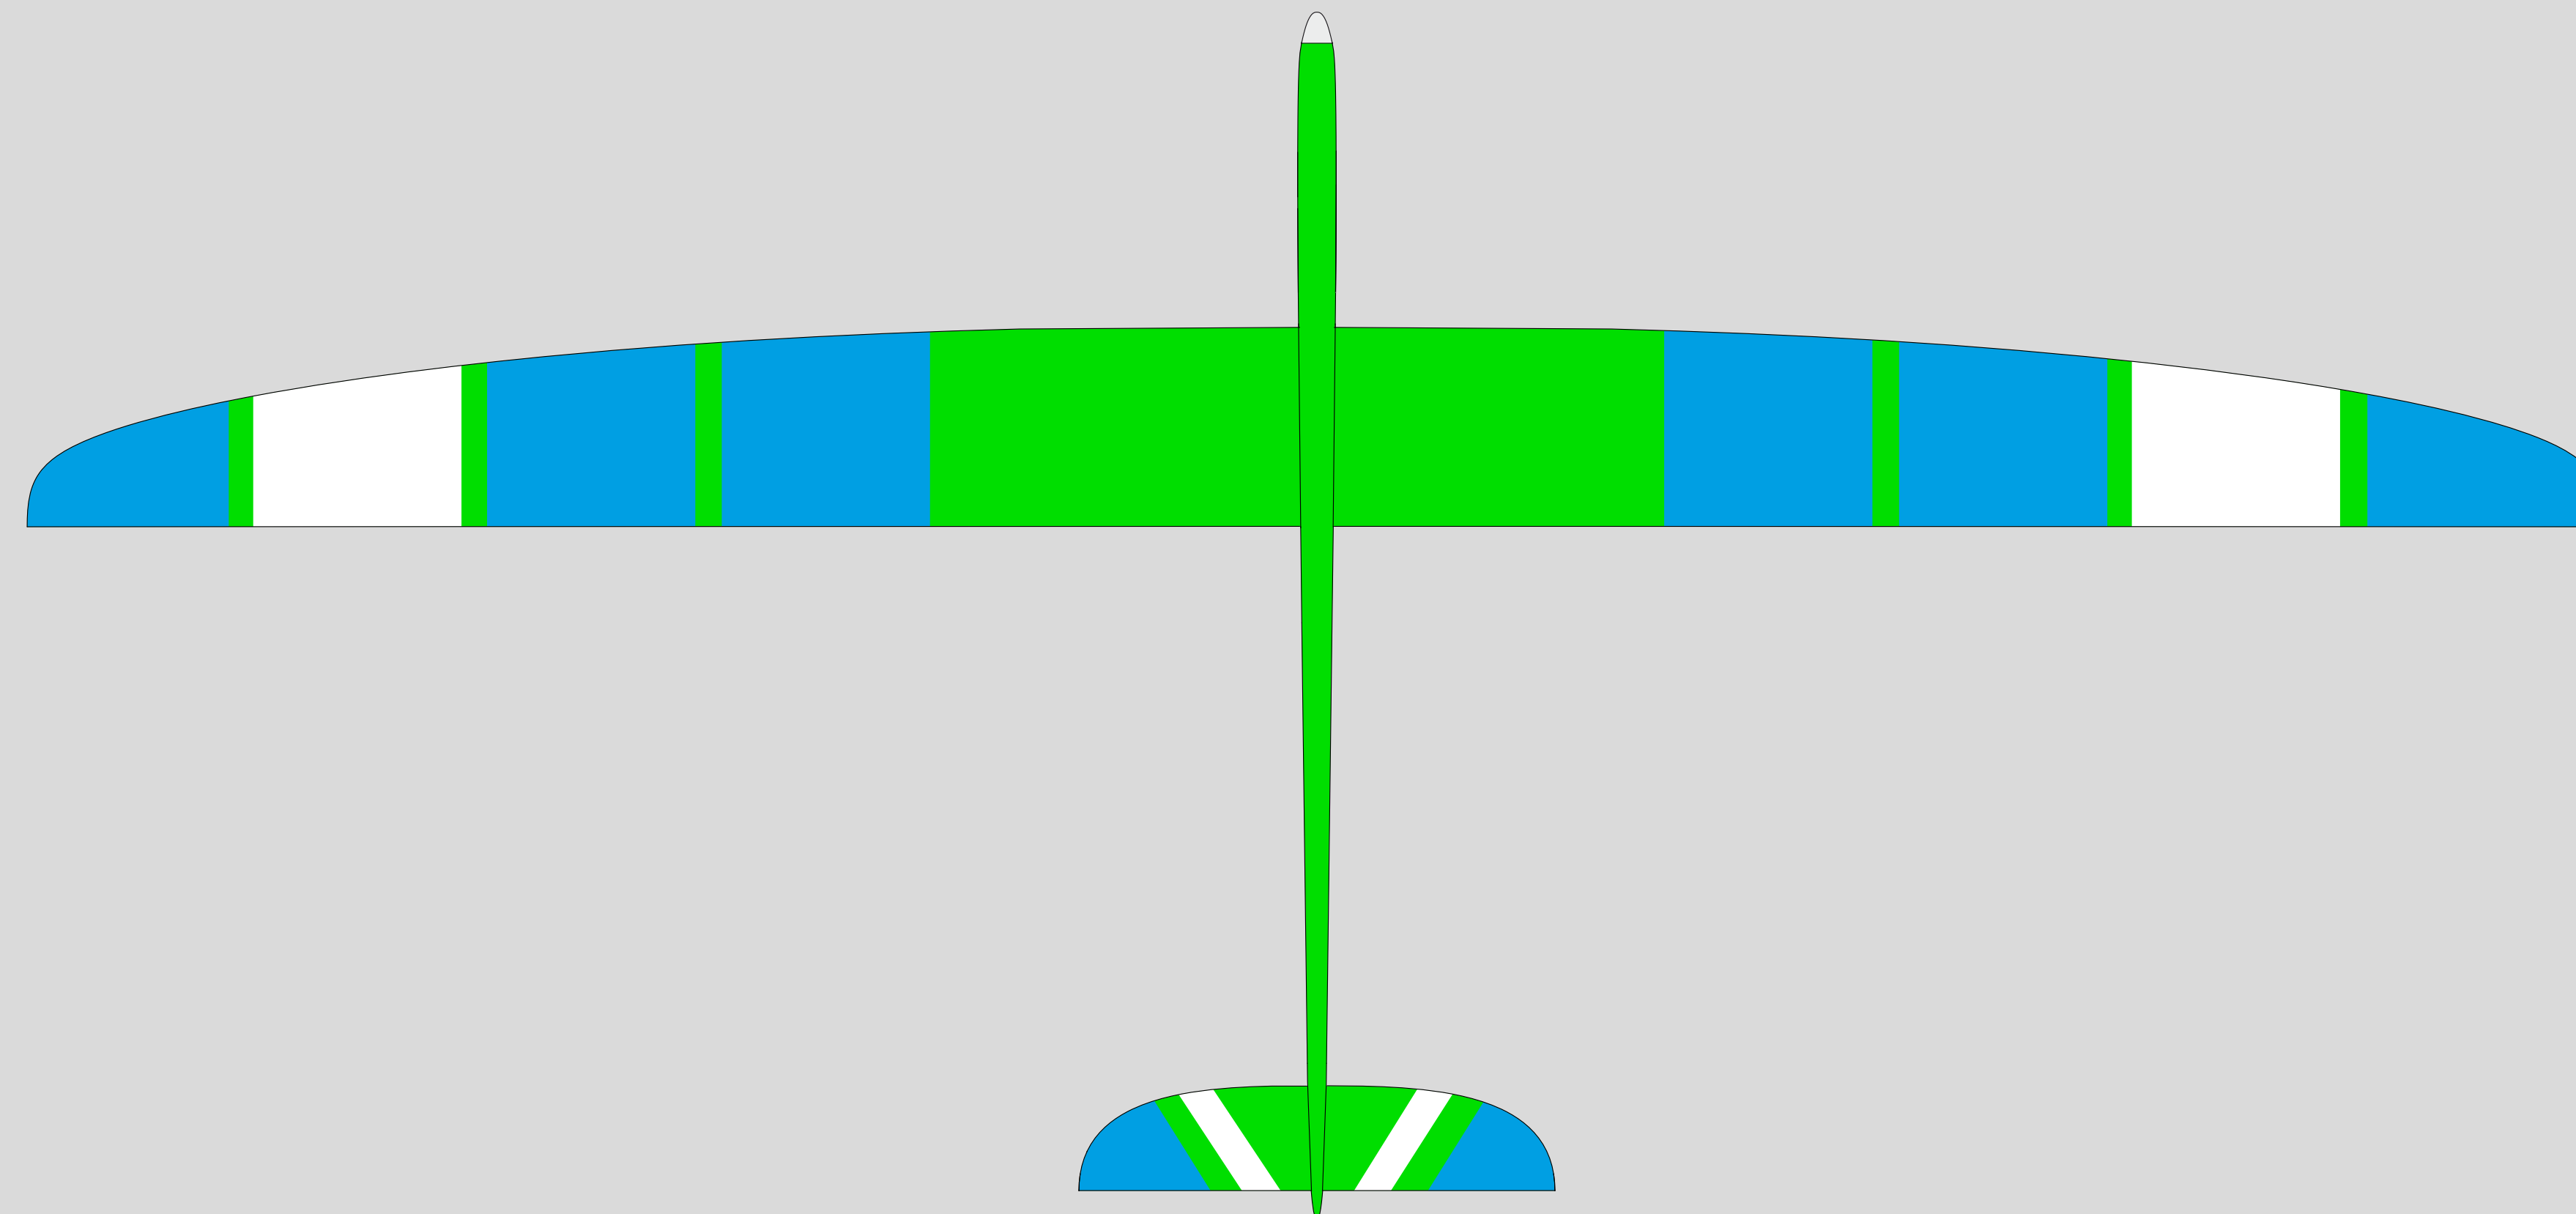

AVALANCHE^{MINI}

 **robbe**
Modellsport

-  WHITE
-  PANTONE 802 C
-  PANTONE 801 C