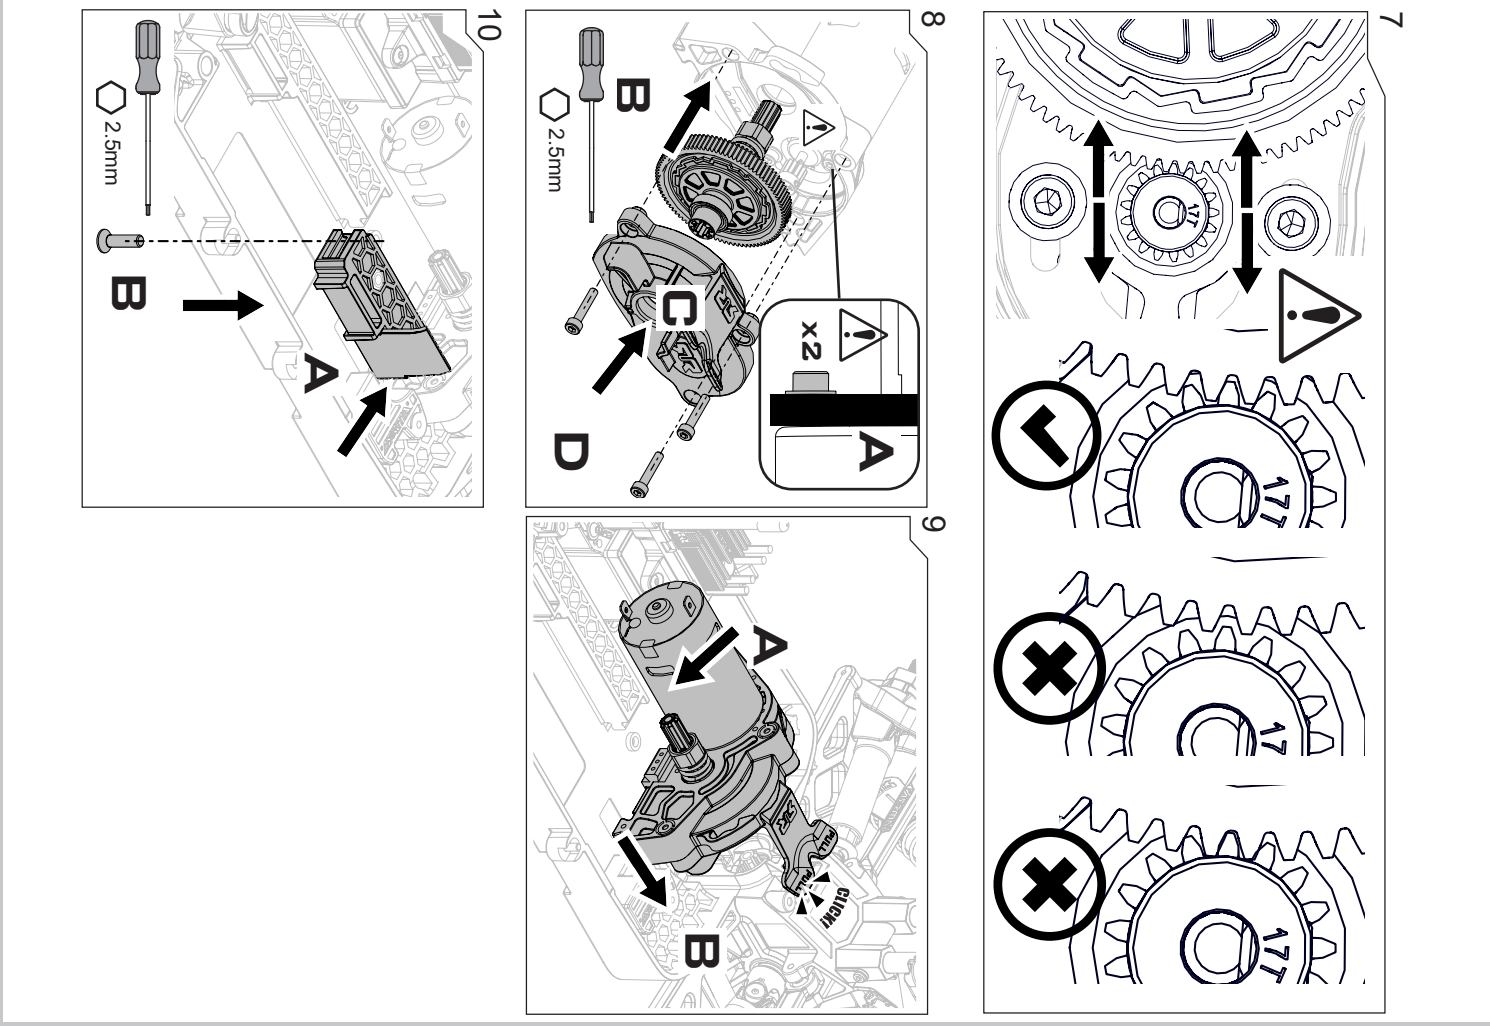

EXPLODED VIEW EXPLOSIONSANSICHT VUE ÉCLATÉE

? **How To... WIE... COMMENT...**

Set the Slipper Clutch. Stellt man die Rutschkupplung ein. Réglez de l'embrayage à glissement limité (Slipper)

ARRMA

SENTON BOOST MEGA