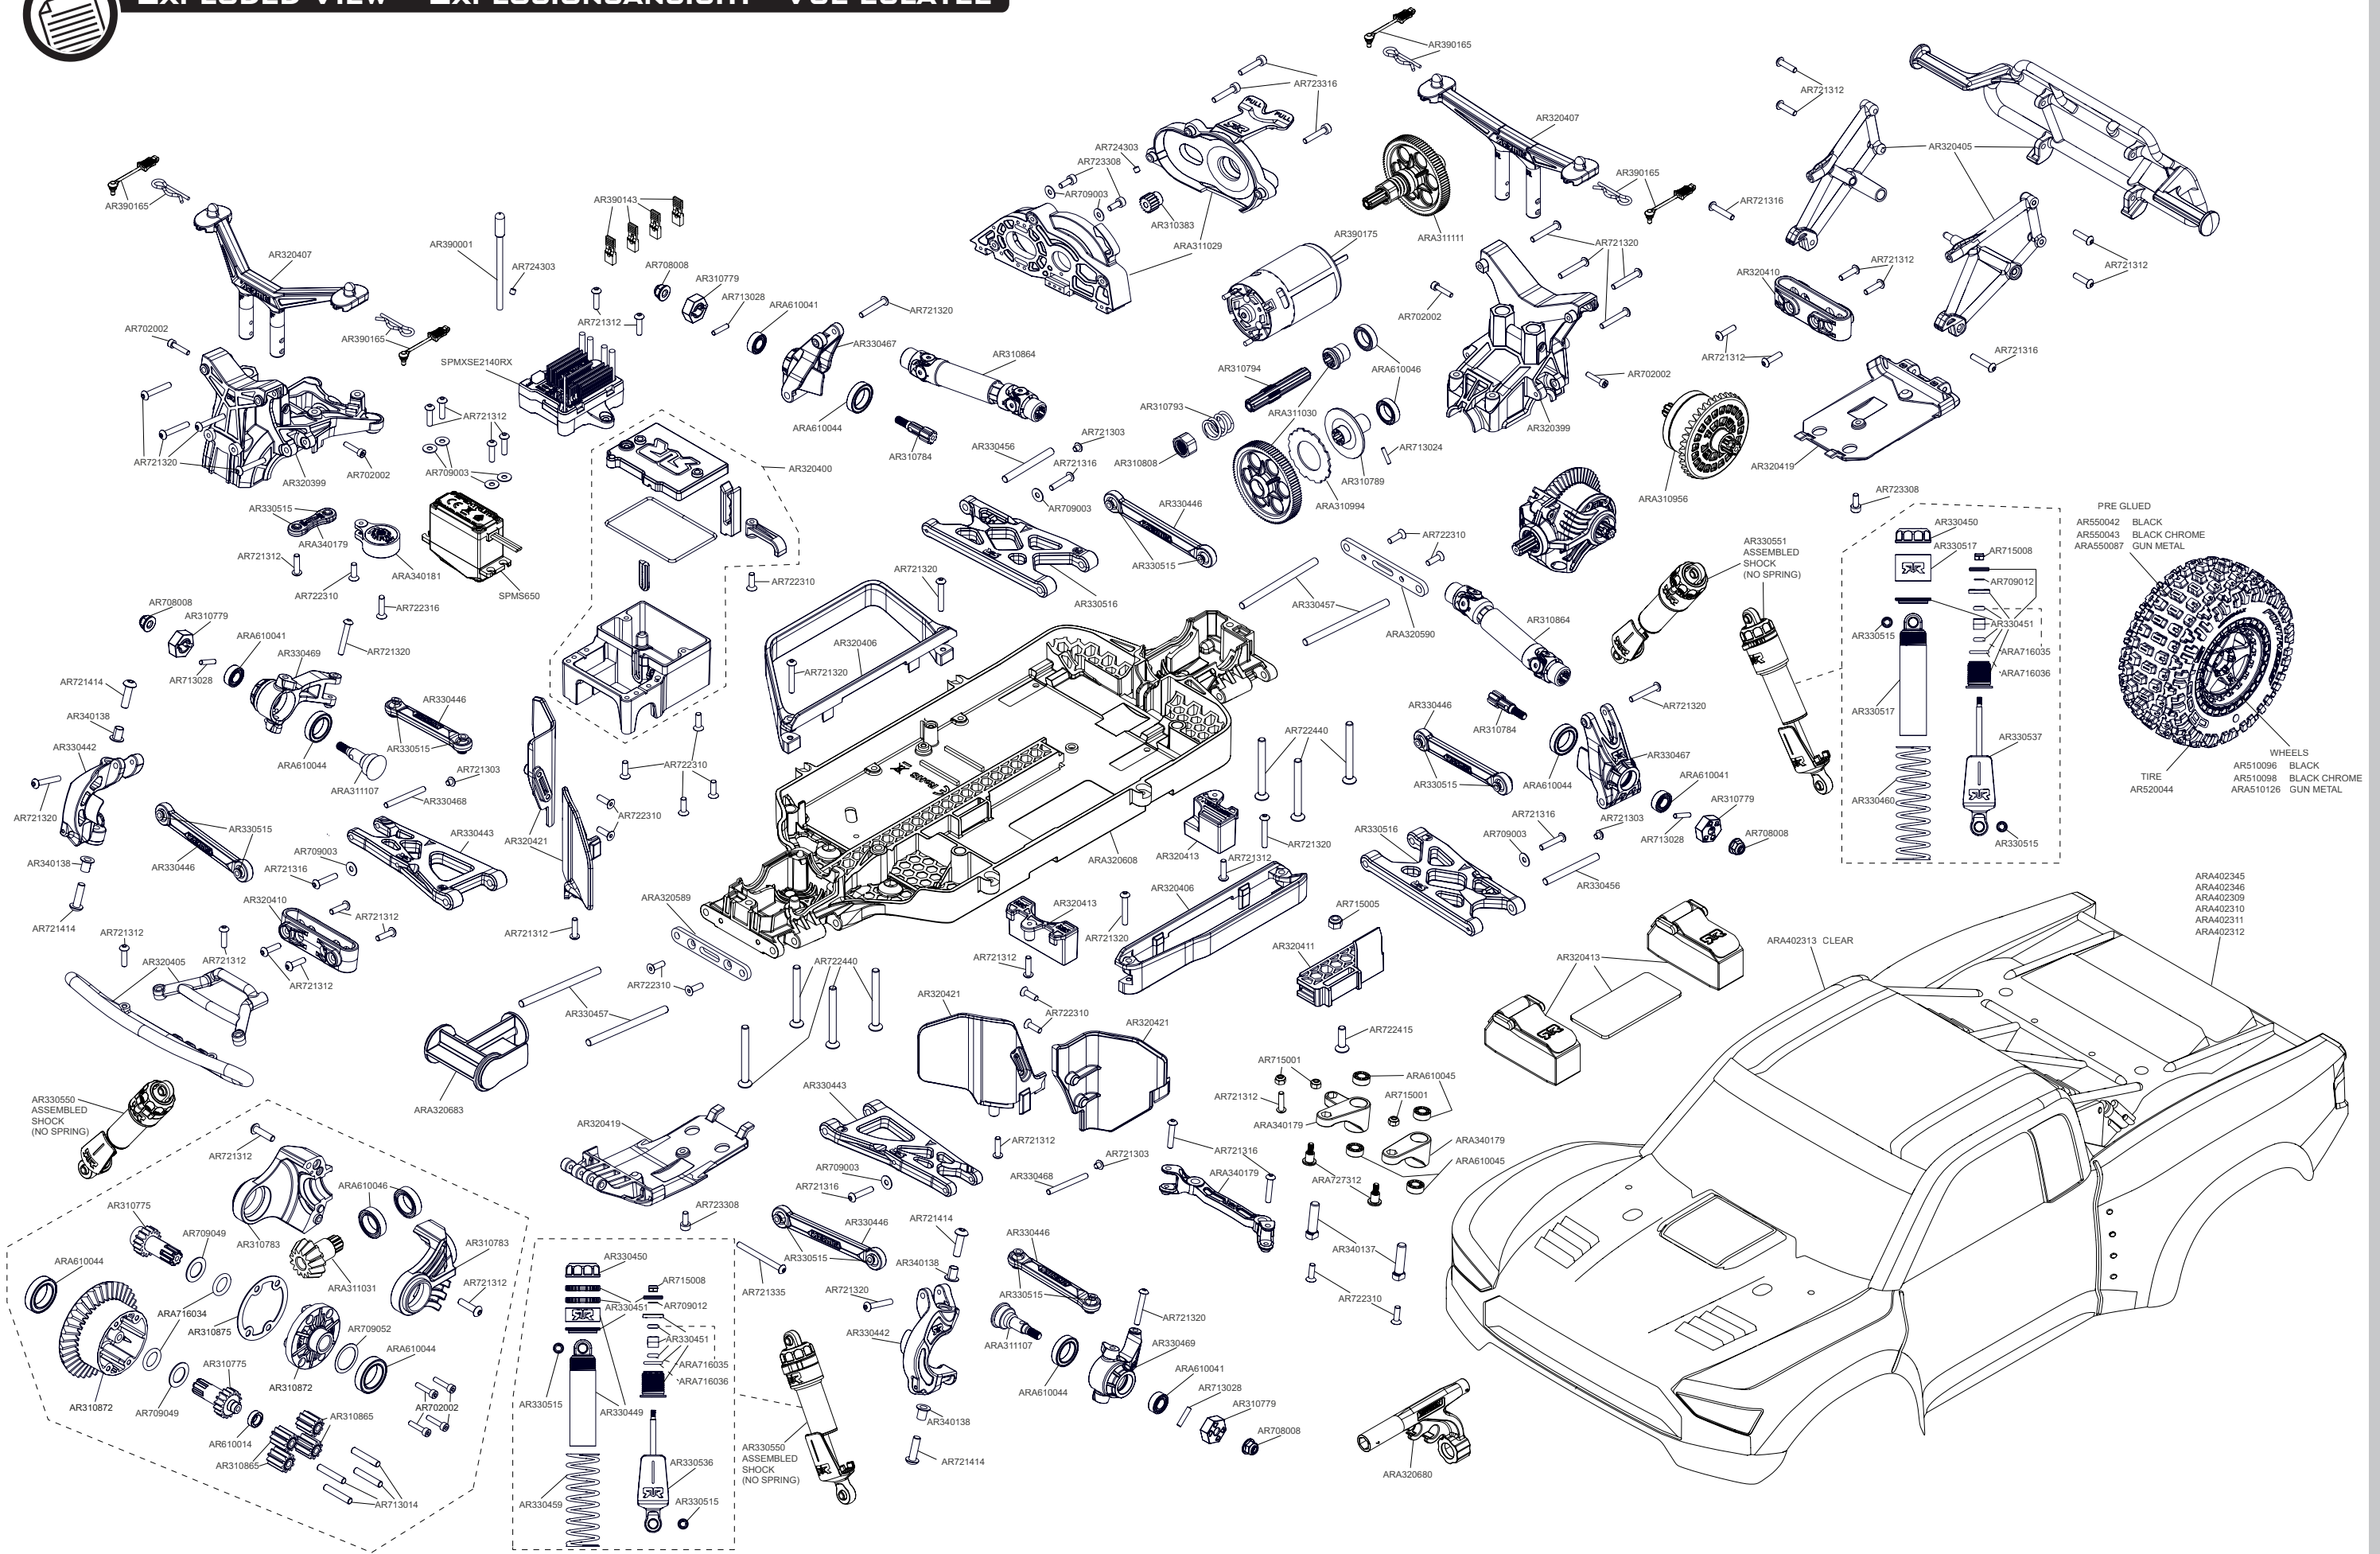

EXPLODED VIEW EXPLOSIONSANSICHT VUE ÉCLATÉE

? **How To... WIE... COMMENT...**

Set the Slipper Clutch. Stellt man die Rutschkupplung ein. Réglez de l'embrayage à glissement limité (Slipper)

ARRMA

SENTON BOOST MEGA