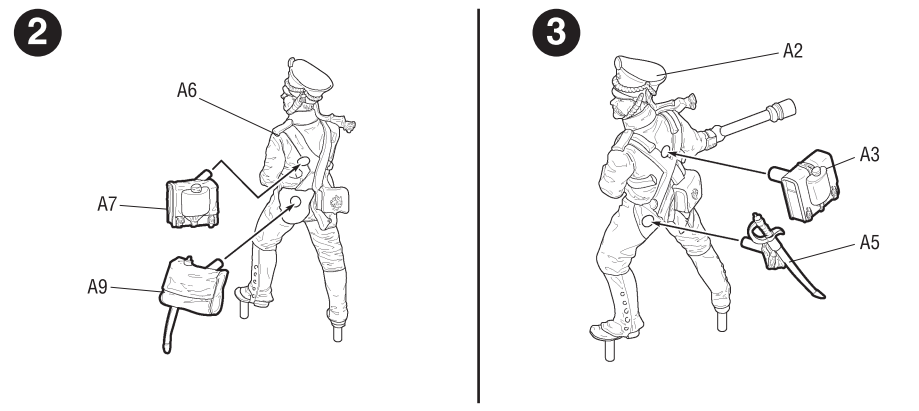

РУССКАЯ ПЕШАЯ АРТИЛЛЕРИЯ

RUSSIAN FOOT ARTILLERY 1812-1814

СДЕЛАНО В РОССИИ / MADE IN RUSSIA

МАСШТАБ / SCALE 1:72

Для более надежного соединения деталей вы можете использовать клей для пластиковых моделей.
You can use glue for plastic models for more reliable connection of details.