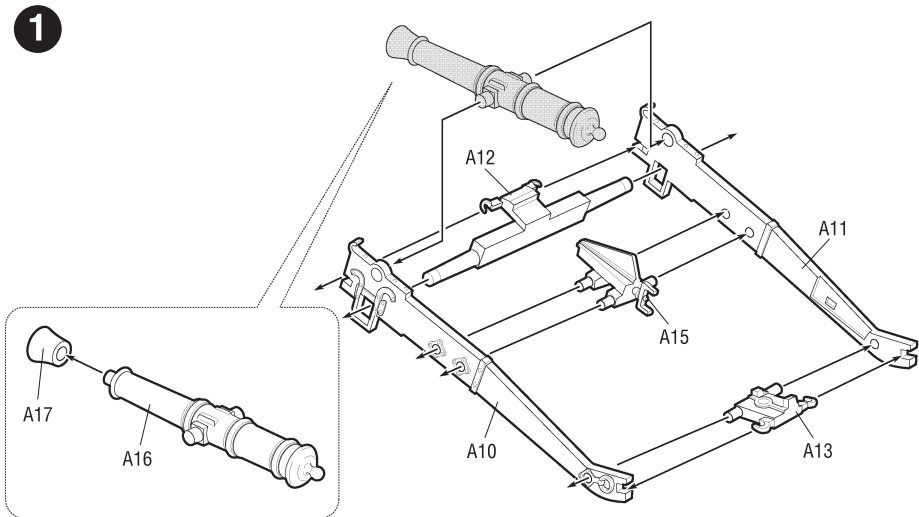

РУССКАЯ ПЕШАЯ АРТИЛЛЕРИЯ

RUSSIAN FOOT ARTILLERY 1812-1814

СДЕЛАНО В РОССИИ / MADE IN RUSSIA

МАСШТАБ / SCALE 1:72

Для более надежного соединения деталей вы можете использовать клей для пластиковых моделей.
You can use glue for plastic models for more reliable connection of details.