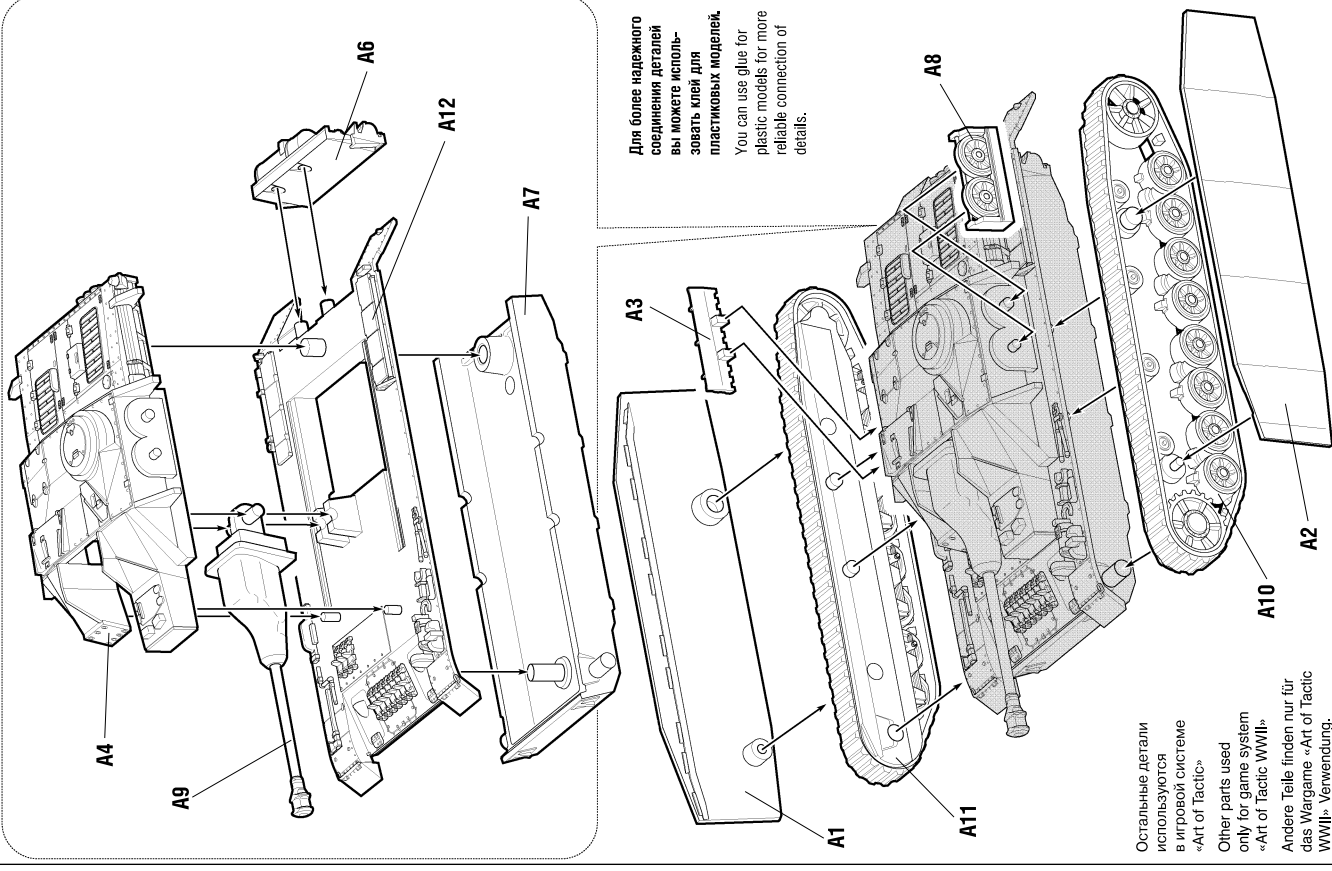

DE Der Spielsatz sind Teil des erweiterbaren Spielsystems Art of Tactic «World War II», bestehend aus einer großen Zahl vielfältiger Spielsätze von Militärfahrzeugen, Infanterie und Luftwaffe. Basis für das Spielsystem ist der Startspielsatz – «World War II», wo Sie ausführliche Spielregeln, Spielfelder, ergänzendes Spielzubehör und verschiedenen Szenarien finden. Sie können Ihre Armee vergrößern, Szenarien durchspielen und die Taktik vervollkommen. Das Spielsystem wird ständig erweitert, es entstehen zusätzliche Spielsätze, neue Landkarten und Szenarien. Die ausführlichen Informationen über das Spielsystems «Art of Tactic» finden Sie auf der Website www.art-of-tactic.ru und www.zvezda.org.ru.

Карточку с игровыми характеристиками отряда вы найдёте на сайте:
Card for wargame can be downloaded from website:

www.art-of-tactic.ru

Для более надежного соединения деталей вы можете использовать клей для пластиковых моделей.
You can use glue for plastic models for more reliable connection of details.

Остальные детали используются в игровой системе «Art of Tactic»
Other parts used only for game system «Art of Tactic WWII»
Andere Teile finden nur für das Wargame «Art of Tactic WWII» Verwendung.