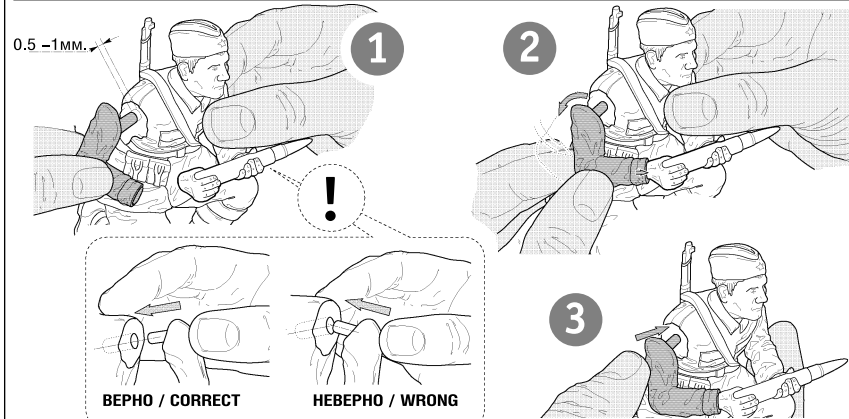

6277

www.art-of-tactic.ru

СОВЕТСКИЙ МОТОЦИКЛ М-72 с коляской и экипажем SOVIET MOTORCYCLE M-72 WITH SIDECAR AND CREW

RUS Набор является частью расширяемой игровой системы – Art of Tactic «Вторая Мировая», состоящей из множества различных наборов военной техники, солдат и авиации. Основа игровой системы – это базовый стартовый набор – «Вторая Мировая», в котором вы найдёте подробные правила игры, игровые поля, дополнительные игровые аксессуары и различные сценарии. Вы можете увеличивать свою армию, разыгрывать сценарии и совершенствовать тактику. Игровая система постоянно расширяется, в ней появляются дополнительные наборы, новые карты и сценарии. Всю подробную информацию об игровой системе Art of Tactic вы сможете найти на сайте www.art-of-tactic.ru и www.zvezda.org.ru

ENG This set is included in expandable game system Art of Tactic «World War II». The system consists of many different sets of vehicles, figures and airplanes. «World War II» is a starter for the game; there you can find detailed rules, game boards, additional game accessories and different scenarios. You can increase your army, play scenarios and improve your tactics skills. Game system is being expanded; new scenarios and boards are being published. You can find full details about «Art of Tactic» game system on www.art-of-tactic.ru and www.zvezda.org.ru.

СБОРКА МОДЕЛЕЙ

ASSEMBLY OF MODELS