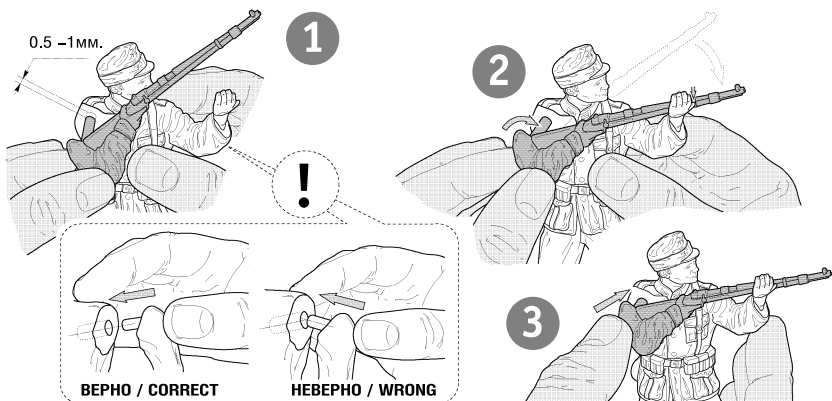

6272

www.art-of-tactic.ru

Фольксштурм. Берлин 1945 VOLKSSTURM. BERLIN 1945

RUS Набор является частью расширяемой игровой системы – Art of Tactic «Вторая Мировая», состоящей из множества различных наборов военной техники, солдат и авиации. Основа игровой системы – это базовый стартовый набор – «Вторая Мировая», в котором вы найдёте подробные правила игры, игровые поля, дополнительные игровые аксессуары и различные сценарии. Вы можете увеличивать свою армию, разыгрывать сценарии и совершенствовать тактику. Игровая система постоянно расширяется, в ней появляются дополнительные наборы, новые карты и сценарии. Всю подробную информацию об игровой системе Art of Tactic вы сможете найти на сайте www.art-of-tactic.ru и www.zvezda.org.ru

ENG This set is included in expandable game system Art of Tactic «World War II». The system consists of many different sets of vehicles, figures and airplanes. «World War II» is a starter for the game; there you can find detailed rules, game boards, additional game accessories and different scenarios. You can increase your army, play scenarios and improve your tactics skills. Game system is being expanded; new scenarios and boards are being published. You can find full details about «Art of Tactic» game system on www.art-of-tactic.ru and www.zvezda.org.ru.

СБОРКА МОДЕЛЕЙ

ASSEMBLY OF MODELS