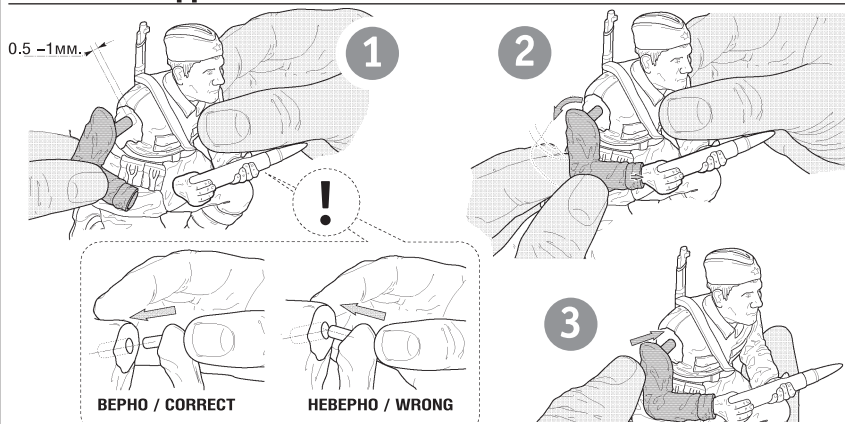

6271

www.art-of-tactic.ru

СОВЕТСКАЯ ШТУРМОВАЯ ИНЖЕНЕРНО-САПЁРНАЯ БРИГАДА SOVIET ASSAULT SAPPER TEAM

RUS Набор является частью расширяемой игровой системы – Art of Tactic «Вторая Мировая», состоящей из множества различных наборов военной техники, солдат и авиации. Основа игровой системы – это базовый стартовый набор – «Вторая Мировая», в котором вы найдёте подробные правила игры, игровые поля, дополнительные игровые аксессуары и различные сценарии. Вы можете увеличивать свою армию, разыгрывать сценарии и совершенствовать тактику. Игровая система постоянно расширяется, в ней появляются дополнительные наборы, новые карты и сценарии. Всю подробную информацию об игровой системе Art of Tactic вы сможете найти на сайте www.art-of-tactic.ru и www.zvezda.org.ru

ENG This set is included in expandable game system Art of Tactic «World War II». The system consists of many different sets of vehicles, figures and airplanes. «World War II» is a starter for the game; there you can find detailed rules, game boards, additional game accessories and different scenarios. You can increase your army, play scenarios and improve your tactics skills. Game system is being expanded; new scenarios and boards are being published. You can find full details about «Art of Tactic» game system on www.art-of-tactic.ru and www.zvezda.org.ru.

СБОРКА МОДЕЛЕЙ

ASSEMBLY OF MODELS

Карточку с игровыми характеристиками отряда вы найдёте на сайте:
Card for wargame can be downloaded from website:

www.art-of-tactic.ru