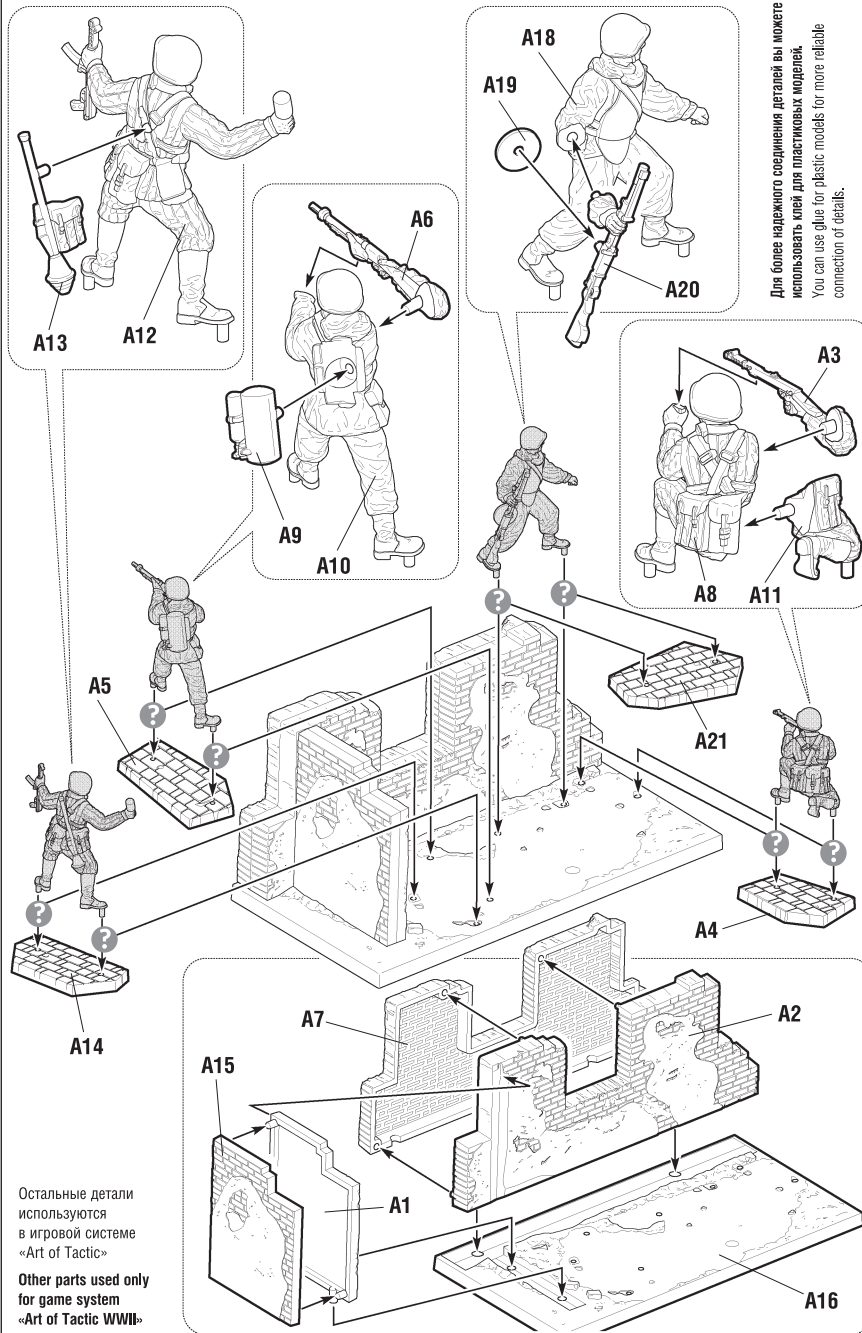

СБОРКА МОДЕЛЕЙ

ASSEMBLY OF MODELS

Карточку с игровыми характеристиками отряда вы найдёте на сайте:
Card for wargame can be downloaded from website:

www.art-of-tactic.ru

СХЕМА СБОРКИ

ASSEMBLING SCHEME

Для более надёжного соединения деталей вы можете использовать клей для пластиковых моделей.
You can use glue for plastic models for more reliable connection of details.