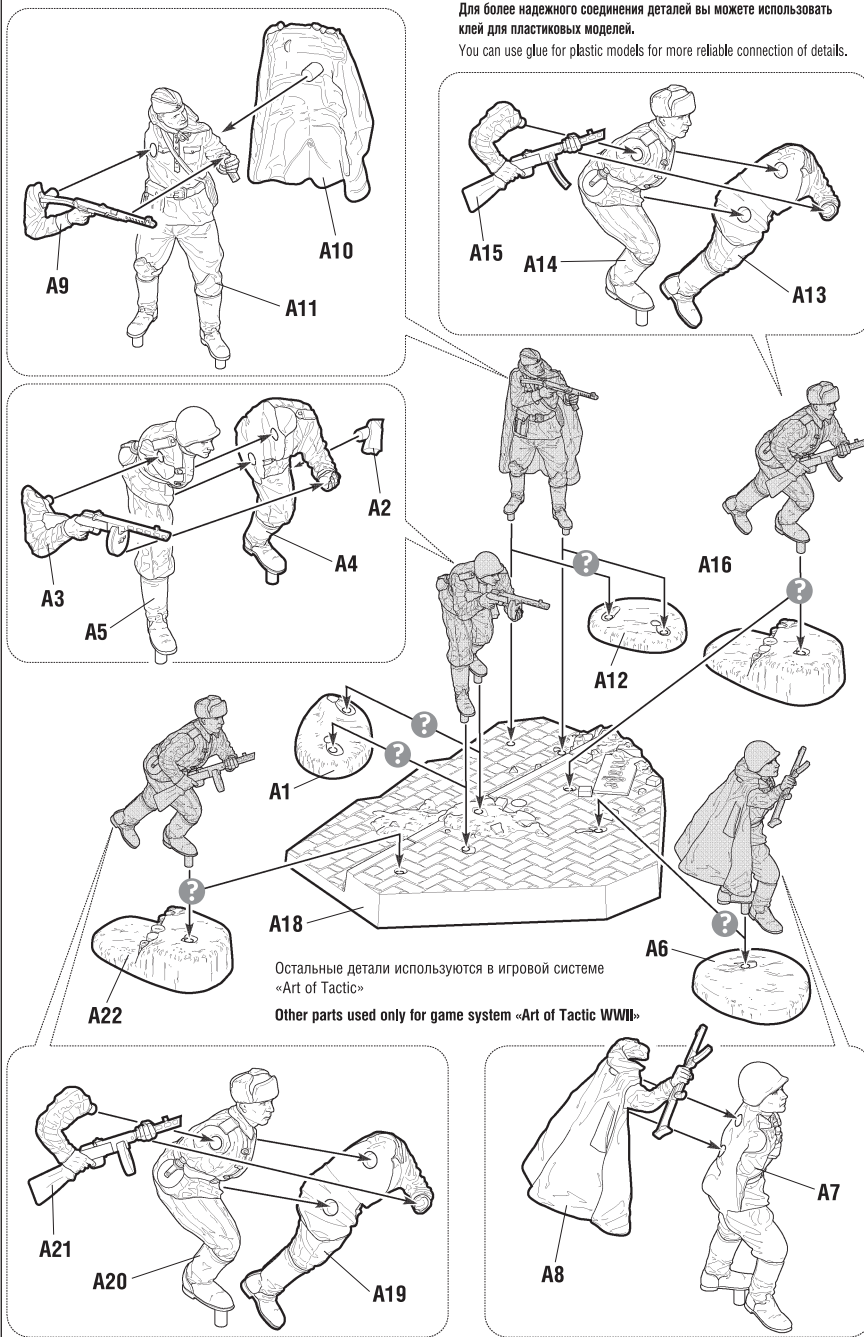

6269

www.art-of-tactic.ru

СОВЕТСКАЯ РОТА АВТОМАТЧИКОВ SOVIET MACHINE GUN SQUADRON

RUS Набор является частью расширяемой игровой системы – Art of Tactic «Вторая Мировая», состоящей из множества различных наборов военной техники, солдат и авиации. Основа игровой системы – это базовый стартовый набор – «Вторая Мировая», в котором вы найдёте подробные правила игры, игровые поля, дополнительные игровые аксессуары и различные сценарии. Вы можете увеличивать свою армию, разыгрывать сценарии и совершенствовать тактику. Игровая система постоянно расширяется, в ней появляются дополнительные наборы, новые карты и сценарии. Всю подробную информацию об игровой системе Art of Tactic вы сможете найти на сайте www.art-of-tactic.ru и www.zvezda.org.ru

СБОРКА МОДЕЛЕЙ

ASSEMBLY OF MODELS

Карточку с игровыми характеристиками отряда вы найдёте на сайте:
Card for wargame can be downloaded from website:

www.art-of-tactic.ru

СХЕМА СБОРКИ

ASSEMBLING SCHEME

Для более надежного соединения деталей вы можете использовать клей для пластиковых моделей.
You can use glue for plastic models for more reliable connection of details.