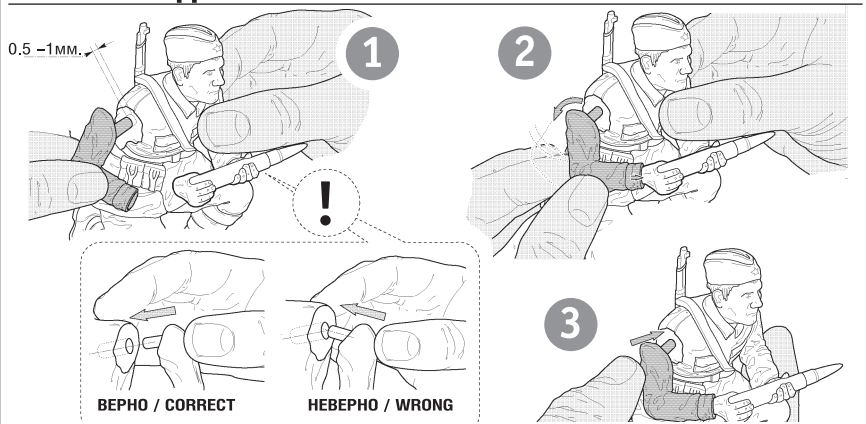

6269

www.art-of-tactic.ru

СОВЕТСКАЯ РОТА АВТОМАТЧИКОВ SOVIET MACHINE GUN SQUADRON

RUS Набор является частью расширяемой игровой системы – Art of Tactic «Вторая Мировая», состоящей из множества различных наборов военной техники, солдат и авиации. Основа игровой системы – это базовый стартовый набор – «Вторая Мировая», в котором вы найдёте подробные правила игры, игровые поля, дополнительные игровые аксессуары и различные сценарии. Вы можете увеличивать свою армию, разыгрывать сценарии и совершенствовать тактику. Игровая система постоянно расширяется, в ней появляются дополнительные наборы, новые карты и сценарии. Всю подробную информацию об игровой системе Art of Tactic вы сможете найти на сайте www.art-of-tactic.ru и www.zvezda.org.ru

ENG This set is included in expandable game system Art of Tactic «World War II». The system consists of many different sets of vehicles, figures and airplanes. «World War II» is a starter for the game; there you can find detailed rules, game boards, additional game accessories and different scenarios. You can increase your army, play scenarios and improve your tactics skills. Game system is being expanded; new scenarios and boards are being published. You can find full details about «Art of Tactic» game system on www.art-of-tactic.ru and www.zvezda.org.ru.

СБОРКА МОДЕЛЕЙ

ASSEMBLY OF MODELS