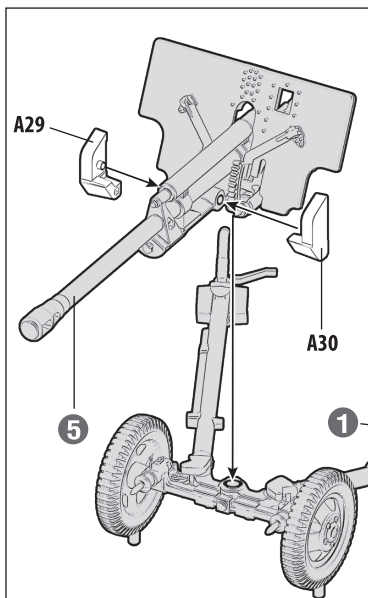

СХЕМА СБОРКИ

ASSEMBLING SCHEME

Для более надежного соединения деталей вы можете использовать клей для пластиковых моделей.
You can use glue for plastic models for more reliable connection of details.