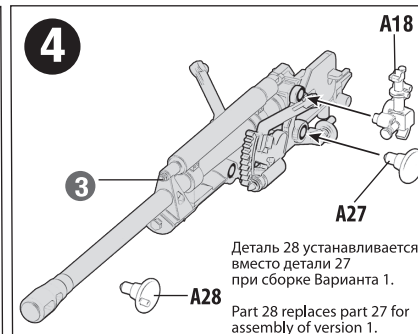

СХЕМА СБОРКИ

ASSEMBLING SCHEME

Для более надежного соединения деталей вы можете использовать клей для пластиковых моделей.
You can use glue for plastic models for more reliable connection of details.