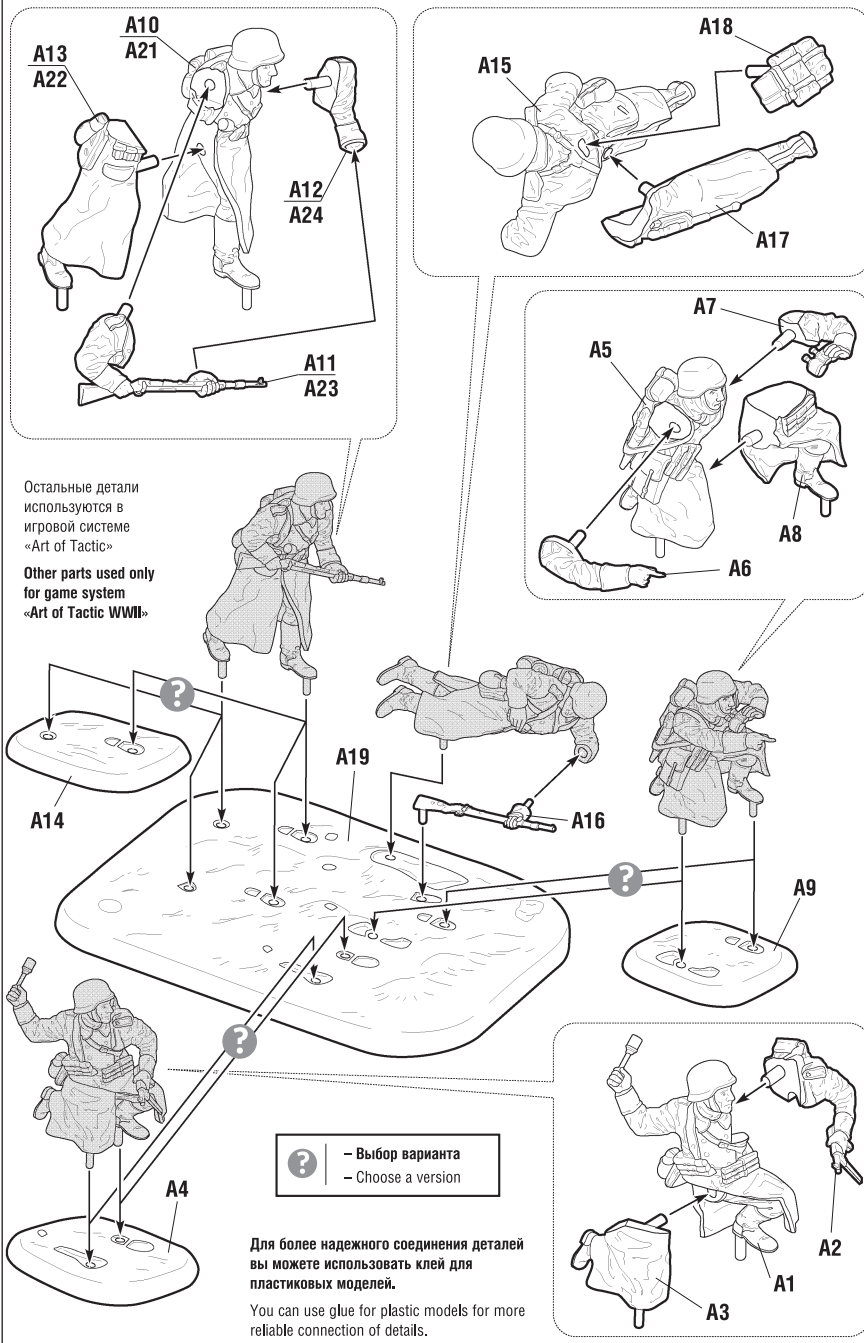

СБОРКА МОДЕЛЕЙ

ASSEMBLY OF MODELS

Карточку с игровыми характеристиками отряда вы найдете на сайте:
Card for wargame can be downloaded from website:

www.art-of-tactic.ru

СХЕМА СБОРКИ

ASSEMBLING SCHEME

Остальные детали используются в игровой системе «Art of Tactic»