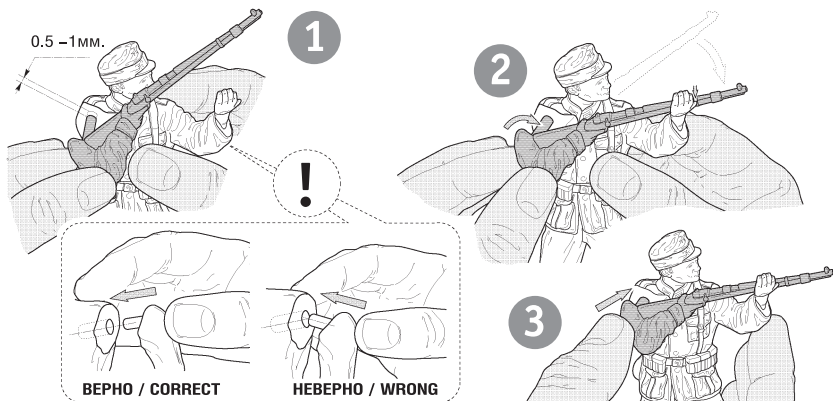

6198

www.art-of-tactic.ru

1941- НЕМЕЦКАЯ ПЕХОТА В ЗИМНЕЙ ФОРМЕ 1945 GERMAN INFANTRY IN WINTER UNIFORM

RUS Набор является частью расширяемой игровой системы – Art of Tactic «Вторая Мировая», состоящей из множества различных наборов военной техники, солдат и авиации. Основа игровой системы – это базовый стартовый набор – «Вторая Мировая», в котором вы найдёте подробные правила игры, игровые поля, дополнительные игровые аксессуары и различные сценарии. Вы можете увеличивать свою армию, разыгрывать сценарии и совершенствовать тактику. Игровая система постоянно расширяется, в ней появляются дополнительные наборы, новые карты и сценарии. Всю подробную информацию об игровой системе Art of Tactic вы сможете найти на сайте www.art-of-tactic.ru и www.zvezda.org.ru

ENG This set is included in expandable game system Art of Tactic «World War II». The system consists of many different sets of vehicles, figures and airplanes. «World War II» is a starter for the game; there you can find detailed rules, game boards, additional game accessories and different scenarios. You can increase your army, play scenarios and improve your tactics skills. Game system is being expanded; new scenarios and boards are being published. You can find full details about «Art of Tactic» game system on www.art-of-tactic.ru and www.zvezda.org.ru.

СБОРКА МОДЕЛЕЙ

ASSEMBLY OF MODELS

Карточку с игровыми характеристиками отряда вы найдете на сайте:
Card for wargame can be downloaded from website:

www.art-of-tactic.ru