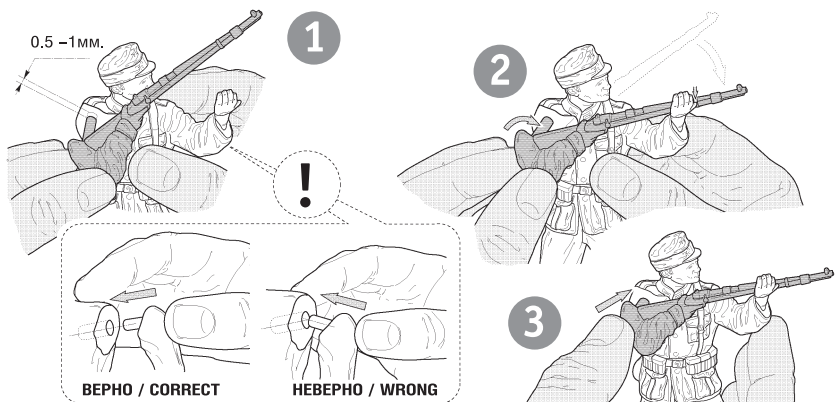

6188

www.art-of-tactic.ru

НЕМЕЦКИЕ АВИАЦИОННЫЕ ТЕХНИКИ GERMAN AIR FORCE GROUND CREW

RUS Набор является частью расширяемой игровой системы – Art of Tactic «Вторая Мировая», состоящей из множества различных наборов военной техники, солдат и авиации. Основа игровой системы – это базовый стартовый набор – «Вторая Мировая», в котором вы найдёте подробные правила игры, игровые поля, дополнительные игровые аксессуары и различные сценарии. Вы можете увеличивать свою армию, разыгрывать сценарии и совершенствовать тактику. Игровая система постоянно расширяется, в ней появляются дополнительные наборы, новые карты и сценарии. Всю подробную информацию об игровой системе Art of Tactic вы сможете найти на сайте www.art-of-tactic.ru и www.zvezda.org.ru

ENG This set is included in expandable game system Art of Tactic «World War II». The system consists of many different sets of vehicles, figures and airplanes. «World War II» is a starter for the game; there you can find detailed rules, game boards, additional game accessories and different scenarios. You can increase your army, play scenarios and improve your tactics skills. Game system is being expanded; new scenarios and boards are being published. You can find full details about «Art of Tactic» game system on www.art-of-tactic.ru and www.zvezda.org.ru.

СБОРКА МОДЕЛЕЙ

ASSEMBLY OF MODELS