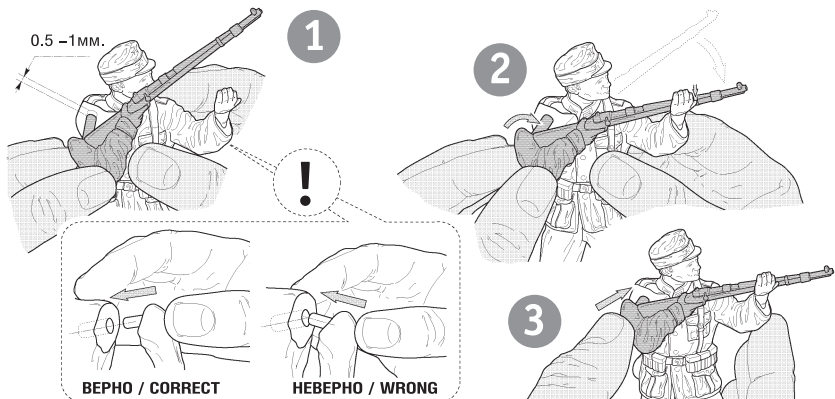

6178

ART OF TACTIC
www.art-of-tactic.ru

1939-1942 НЕМЕЦКАЯ КАДРОВАЯ ПЕХОТА GERMAN REGULAR INFANTRY

RUS Набор является частью расширяемой игровой системы – Art of Tactic «Вторая Мировая», состоящей из множества различных наборов военной техники, солдат и авиации. Основа игровой системы – это базовый стартовый набор – «Вторая Мировая», в котором вы найдёте подробные правила игры, игровые поля, дополнительные игровые аксессуары и различные сценарии. Вы можете увеличивать свою армию, разыгрывать сценарии и совершенствовать тактику. Игровая система постоянно расширяется, в ней появляются дополнительные наборы, новые карты и сценарии. Всю подробную информацию об игровой системе Art of Tactic вы сможете найти на сайте www.art-of-tactic.ru и www.zvezda.org.ru

ENG This set is included in expandable game system Art of Tactic «World War II». The system consists of many different sets of vehicles, figures and airplanes. «World War II» is a starter for the game; there you can find detailed rules, game boards, additional game accessories and different scenarios. You can increase your army, play scenarios and improve your tactics skills. Game system is being expanded; new scenarios and boards are being published. You can find full details about «Art of Tactic» game system on www.art-of-tactic.ru and www.zvezda.org.ru.

СБОРКА МОДЕЛЕЙ

ASSEMBLY OF MODELS