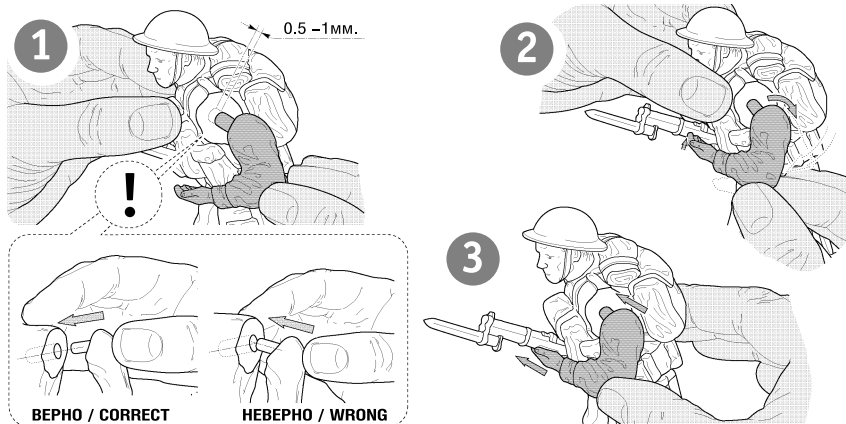

6174

www.art-of-tactic.ru

БРИТАНСКИЙ ШТАБ BRITISH HEADQUARTERS 1939-1945

RUS Набор является частью расширяемой игровой системы – Art of Tactic «Вторая Мировая», состоящей из множества различных наборов военной техники, солдат и авиации. Основа игровой системы – это базовый стартовый набор – «Вторая Мировая», в котором вы найдёте подробные правила игры, игровые поля, дополнительные игровые аксессуары и различные сценарии. Вы можете увеличивать свою армию, разыгрывать сценарии и совершенствовать тактику. Игровая система постоянно расширяется, в ней появляются дополнительные наборы, новые карты и сценарии. Всю подробную информацию об игровой системе Art of Tactic вы сможете найти на сайте www.art-of-tactic.ru и www.zvezda.org.ru

ENG This set is included in expandable game system Art of Tactic «World War II». The system consists of many different sets of vehicles, figures and airplanes. «World War II» is a starter for the game; there you can find detailed rules, game boards, additional game accessories and different scenarios. You can increase your army, play scenarios and improve your tactics skills. Game system is being expanded; new scenarios and boards are being published. You can find full details about «Art of Tactic» game system on www.art-of-tactic.ru and www.zvezda.org.ru.

СБОРКА МОДЕЛЕЙ

ASSEMBLY OF MODELS