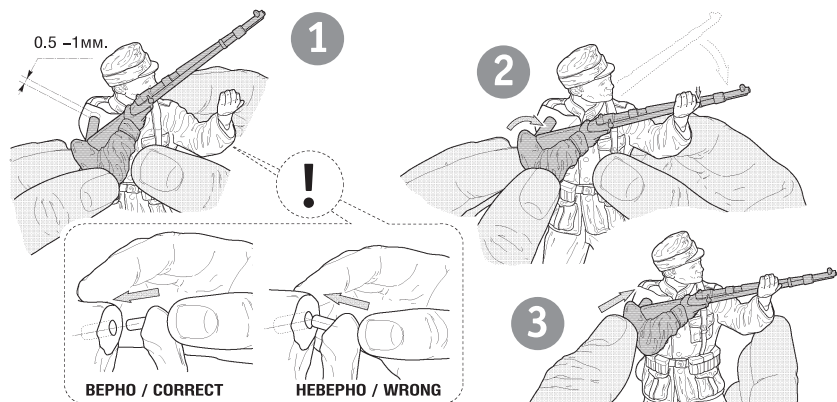

6154

www.art-of-tactic.ru

НЕМЕЦКИЕ ГОРНЫЕ СТРЕЛКИ GERMAN GEBIRGSJAGERS

RUS Набор является частью расширяемой игровой системы – Art of Tactic «Вторая Мировая», состоящей из множества различных наборов военной техники, солдат и авиации. Основа игровой системы – это базовый стартовый набор – «Вторая Мировая», в котором вы найдёте подробные правила игры, игровые поля, дополнительные игровые аксессуары и различные сценарии. Вы можете увеличивать свою армию, разыгрывать сценарии и совершенствовать тактику. Игровая система постоянно расширяется, в ней появляются дополнительные наборы, новые карты и сценарии. Всю подробную информацию об игровой системе Art of Tactic вы сможете найти на сайте www.art-of-tactic.ru и www.zvezda.org.ru

ENG This set is included in expandable game system Art of Tactic «World War II». The system consists of many different sets of vehicles, figures and airplanes. «World War II» is a starter for the game; there you can find detailed rules, game boards, additional game accessories and different scenarios. You can increase your army, play scenarios and improve your tactics skills. Game system is being expanded; new scenarios and boards are being published. You can find full details about «Art of Tactic» game system on www.art-of-tactic.ru and www.zvezda.org.ru.

СБОРКА МОДЕЛЕЙ

ASSEMBLY OF MODELS

Карточку с игровыми характеристиками отряда вы найдёте на сайте:
Card for wargame can be downloaded from website:

www.art-of-tactic.ru