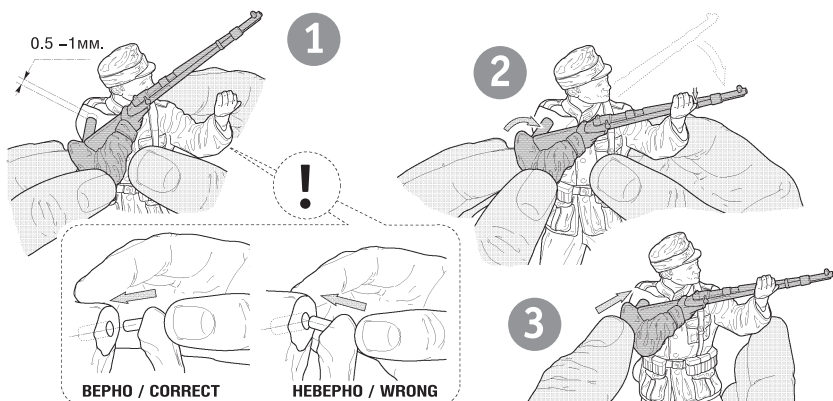

6153

www.art-of-tactic.ru

1939-1942 НЕМЕЦКИЕ РАЗВЕДЧИКИ GERMAN RECON TEAM

RUS Набор является частью расширяемой игровой системы – Art of Tactic «Вторая Мировая», состоящей из множества различных наборов военной техники, солдат и авиации. Основа игровой системы – это базовый стартовый набор – «Вторая Мировая», в котором вы найдёте подробные правила игры, игровые поля, дополнительные игровые аксессуары и различные сценарии. Вы можете увеличивать свою армию, разыгрывать сценарии и совершенствовать тактику. Игровая система постоянно расширяется, в ней появляются дополнительные наборы, новые карты и сценарии. Всю подробную информацию об игровой системе Art of Tactic вы сможете найти на сайте www.art-of-tactic.ru и www.zvezda.org.ru

ENG This set is included in expandable game system Art of Tactic «World War II». The system consists of many different sets of vehicles, figures and airplanes. «World War II» is a starter for the game; there you can find detailed rules, game boards, additional game accessories and different scenarios. You can increase your army, play scenarios and improve your tactics skills. Game system is being expanded; new scenarios and boards are being published. You can find full details about «Art of Tactic» game system on www.art-of-tactic.ru and www.zvezda.org.ru.

СБОРКА МОДЕЛЕЙ

ASSEMBLY OF MODELS

Карточку с игровыми характеристиками отряда вы найдёте на сайте:
Card for wargame can be downloaded from website:

www.art-of-tactic.ru