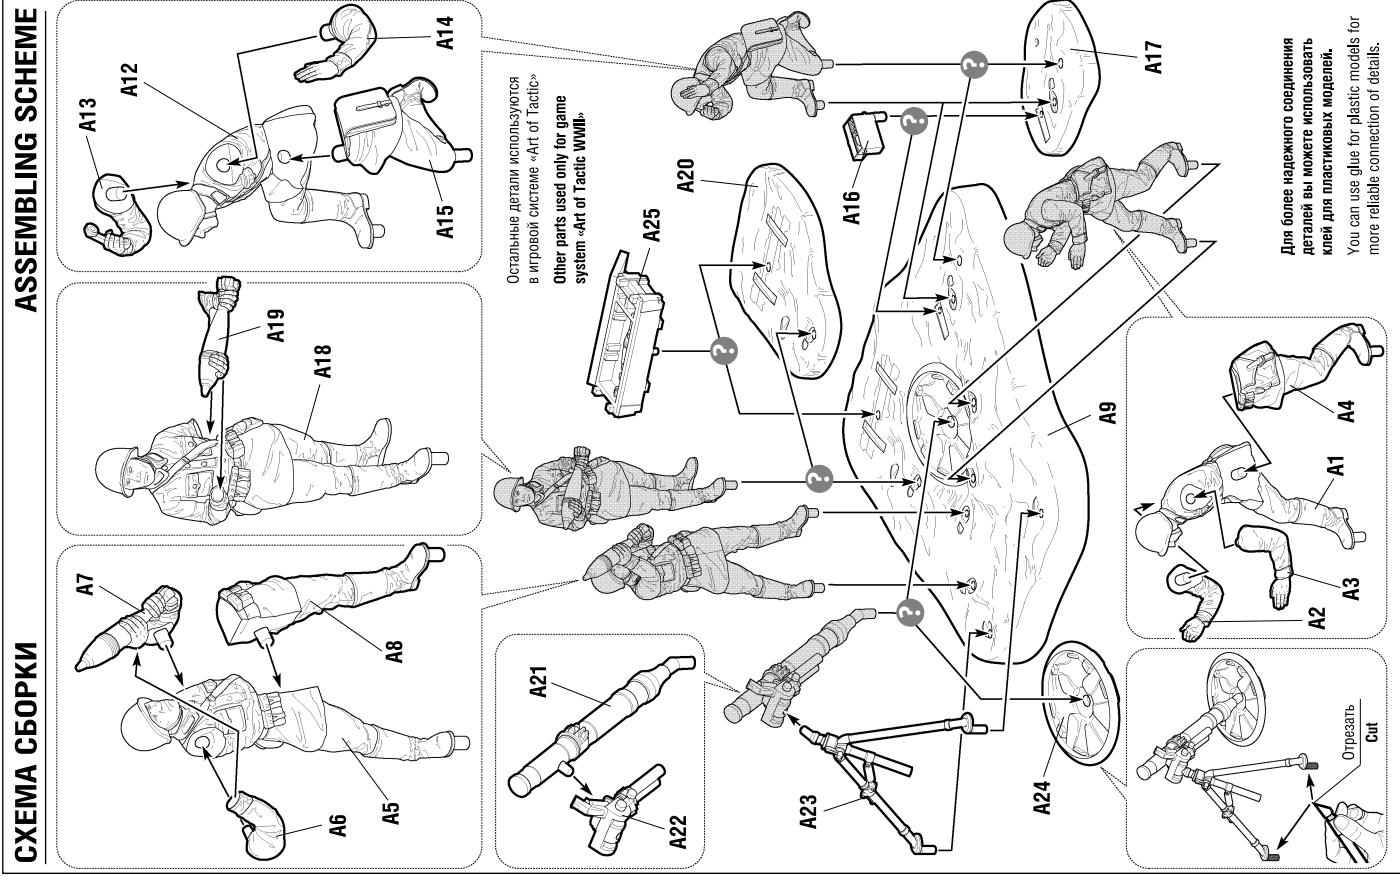

Остальные детали используются в игровой системе «Art of Tactic»
Other parts used only for game system «Art of Tactic WWII».

Для более надежного соединения деталей вы можете использовать клей для пластиковых моделей. You can use glue for plastic models for more reliable connection of details.

СХЕМА СБОРКИ

ASSEMBLING SCHEME

6147

www.art-of-tactic.ru

СОВЕТСКИЙ 120-ММ МИНОМЁТ С РАСЧЁТОМ SOVIET 120-MM MORTAR WITH CREW

RUS Набор является частью расширяемой игровой системы – Art of Tactic «Вторая Мировая», состоящей из множества различных наборов военной техники, солдат и авиации. Основа игровой системы – это базовый стартовый набор – «Вторая Мировая», в котором вы найдёте подробные правила игры, игровые поля, дополнительные игровые аксессуары и различные сценарии. Вы можете увеличивать свою армию, разыгрывая сценарии и совершенствовать тактику. Игровая система постоянно расширяется, в ней появляются дополнительные наборы, новые карты и сценарии. Вся подробную информацию об игровой системе Art of Tactic вы сможете найти на сайте www.art-of-tactic.ru и www.zvezda.org.ru

ENG This set is included in expandable game system Art of Tactic «World War II». The system consists of many different sets of vehicles, figures and airplanes. «World War II» is a starter for the game; there you can find detailed rules, game boards, additional game accessories and different scenarios. You can increase your army, play scenarios and improve your tactics skills. Game system is being expanded; new scenarios and boards are being published. You can find full details about «Art of Tactic» game system on www.art-of-tactic.ru and www.zvezda.org.ru.