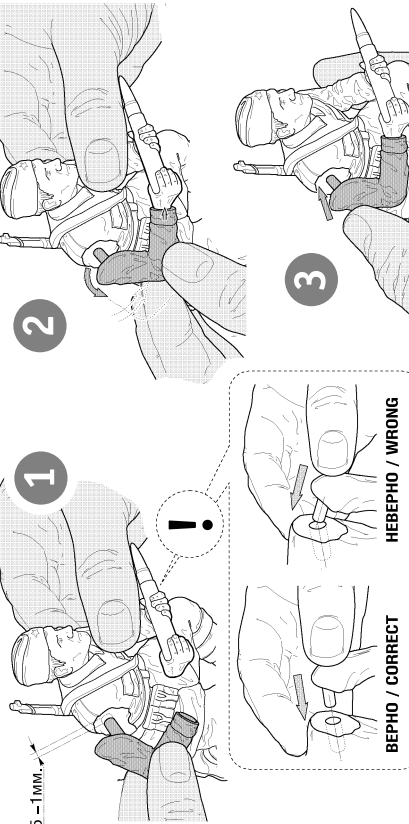

СБОРКА МОДЕЛЕЙ

ASSEMBLY OF MODELS

0.5 – 1mm

ВЕРНО / CORRECT

НЕВЕРНО / WRONG

Карточку с игровыми характеристиками отряда вы найдёте на сайте: Card for war game can be downloaded from website.

www.art-of-tactic.ru