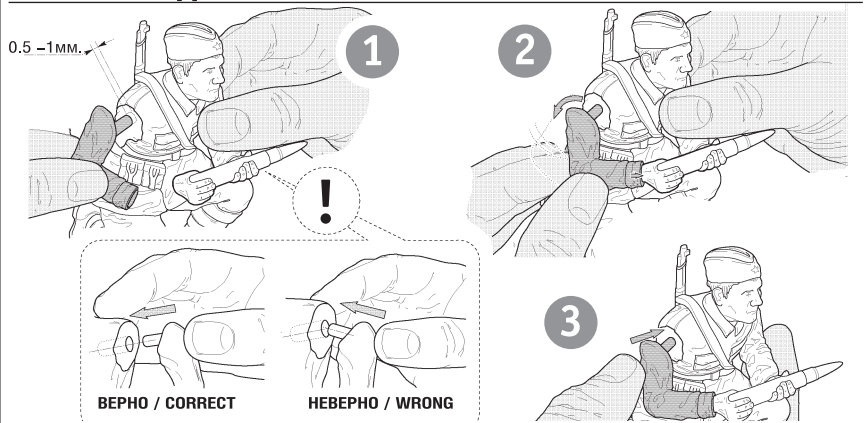

6145

www.art-of-tactic.ru

76-ММ СОВЕТСКАЯ ПОЛКОВАЯ ПУШКА С РАСЧЕТОМ SOVIET INFANTRY GUN WITH CREW

RUS Набор является частью расширяемой игровой системы – Art of Tactic «Вторая Мировая», состоящей из множества различных наборов военной техники, солдат и авиации. Основа игровой системы – это базовый стартовый набор – «Вторая Мировая», в котором вы найдёте подробные правила игры, игровые поля, дополнительные игровые аксессуары и различные сценарии. Вы можете увеличивать свою армию, разыгрывать сценарии и совершенствовать тактику. Игровая система постоянно расширяется, в ней появляются дополнительные наборы, новые карты и сценарии. Вся подробную информацию об игровой системе Art of Tactic вы сможете найти на сайте www.art-of-tactic.ru и www.zvezda.org.ru

ENG This set is included in expandable game system Art of Tactic «World War II». The system consists of many different sets of vehicles, figures and airplanes. «World War II» is a starter for the game; there you can find detailed rules, game boards, additional game accessories and different scenarios. You can increase your army, play scenarios and improve your tactics skills. Game system is being expanded; new scenarios and boards are being published. You can find full details about «Art of Tactic» game system on www.art-of-tactic.ru and www.zvezda.org.ru.

СБОРКА МОДЕЛЕЙ

ASSEMBLY OF MODELS