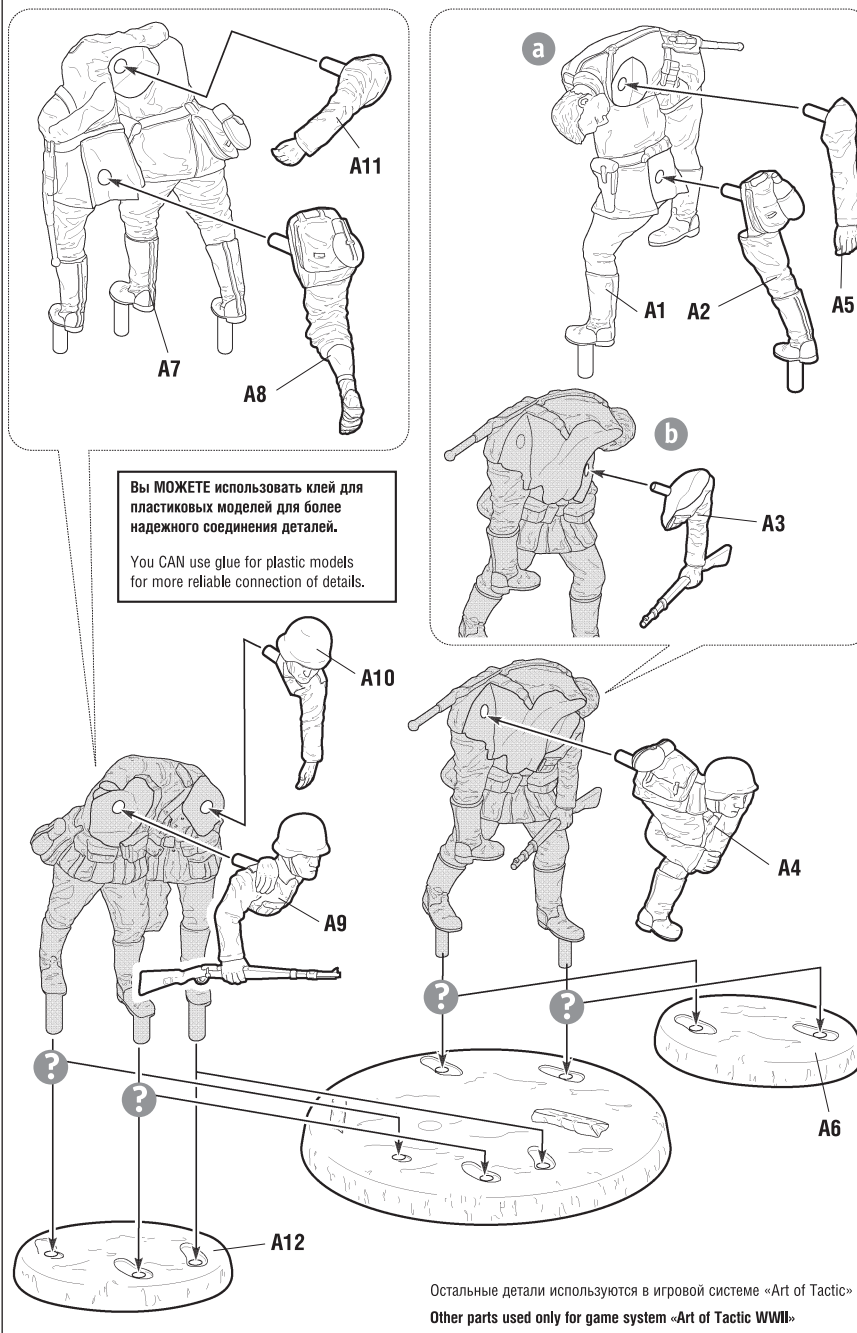

СБОРКА МОДЕЛЕЙ

ASSEMBLY OF MODELS

Карточку с игровыми характеристиками отряда вы найдёте на сайте:
Card for wargame can be downloaded from website:

www.art-of-tactic.ru

СХЕМА СБОРКИ

ASSEMBLING SCHEME

Остальные детали используются в игровой системе «Art of Tactic»
Other parts used only for game system «Art of Tactic WWII»