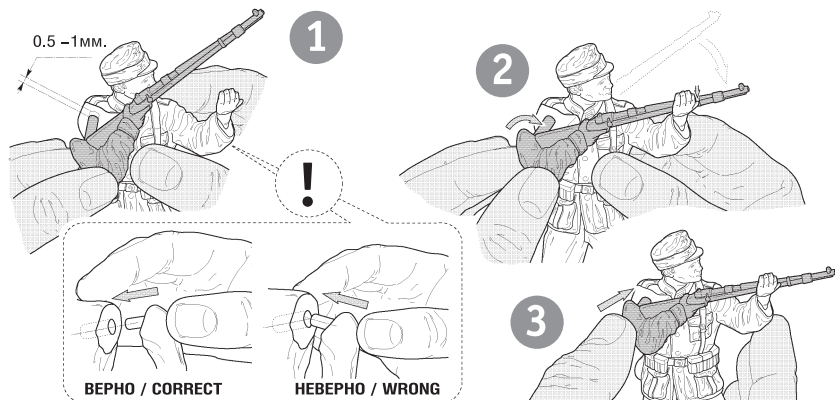

6143

www.art-of-tactic.ru

1941- НЕМЕЦКИЕ САНИТАРЫ 1943 GERMAN MEDICAL PERSONNEL

RUS Набор является частью расширяемой игровой системы – Art of Tactic «Вторая Мировая», состоящей из множества различных наборов военной техники, солдат и авиации. Основа игровой системы – это базовый стартовый набор – «Вторая Мировая», в котором вы найдёте подробные правила игры, игровые поля, дополнительные игровые аксессуары и различные сценарии. Вы можете увеличивать свою армию, разыгрывать сценарии и совершенствовать тактику. Игровая система постоянно расширяется, в ней появляются дополнительные наборы, новые карты и сценарии. Всю подробную информацию об игровой системе Art of Tactic вы сможете найти на сайте www.art-of-tactic.ru и www.zvezda.org.ru

ENG This set is included in expandable game system Art of Tactic «World War II». The system consists of many different sets of vehicles, figures and airplanes. «World War II» is a starter for the game; there you can find detailed rules, game boards, additional game accessories and different scenarios. You can increase your army, play scenarios and improve your tactics skills. Game system is being expanded; new scenarios and boards are being published. You can find full details about «Art of Tactic» game system on www.art-of-tactic.ru and www.zvezda.org.ru.

СБОРКА МОДЕЛЕЙ

ASSEMBLY OF MODELS

Карточку с игровыми характеристиками отряда вы найдёте на сайте:
Card for wargame can be downloaded from website:

www.art-of-tactic.ru