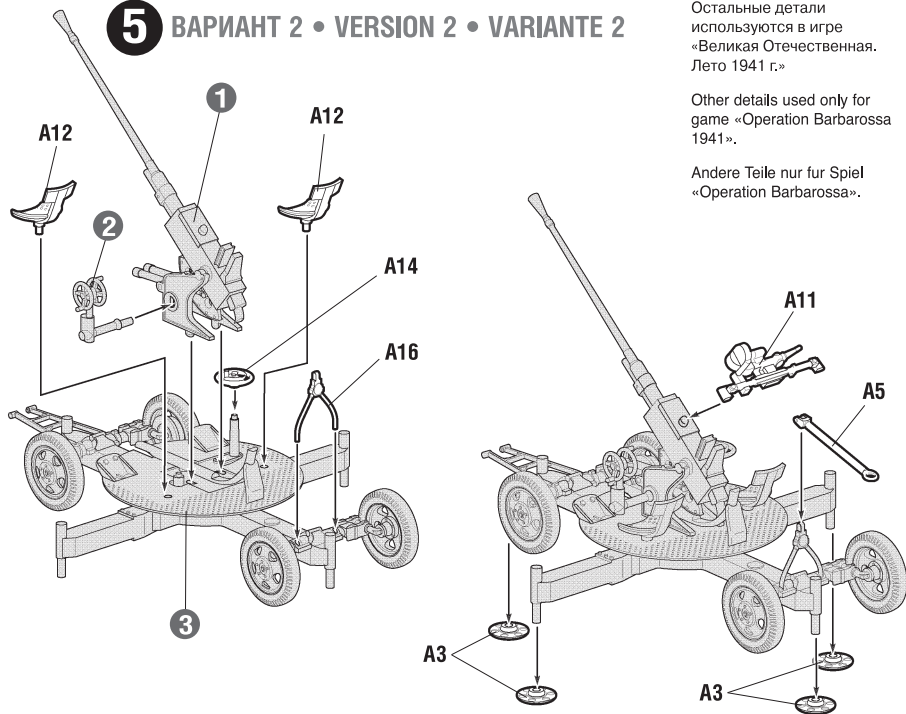

5 ВАРИАНТ 2 • VERSION 2 • VARIANTE 2

Остальные детали
используются в игре
«Великая Отечественная.
Лето 1941 г.»

Other details used only for
game «Operation Barbarossa
1941».

Andere Teile nur für Spiel
«Operation Barbarossa».

6115

www.art-of-tactic.ru

СОВЕТСКОЕ 37-ММ ОРУДИЕ 61-К С РАСЧЕТОМ SOVIET 37-MM ANTI-AIRCRAFT GUN 61-K WITH CREW

RUS Набор является частью расширяемой игровой системы – Art of Tactic «Вторая Мировая», состоящей из множества различных наборов военной техники, солдат и авиации. Основа игровой системы – это базовый стартовый набор – «Вторая Мировая», в котором вы найдёте подробные правила игры, игровые поля, дополнительные игровые аксессуары и различные сценарии. Вы можете увеличивать свою армию, разыгрывать сценарии и совершенствовать тактику. Игровая система постоянно расширяется, в ней появляются дополнительные наборы, новые карты и сценарии. Вся подробную информацию об игровой системе Art of Tactic вы сможете найти на сайте www.art-of-tactic.ru и www.zvezda.org.ru