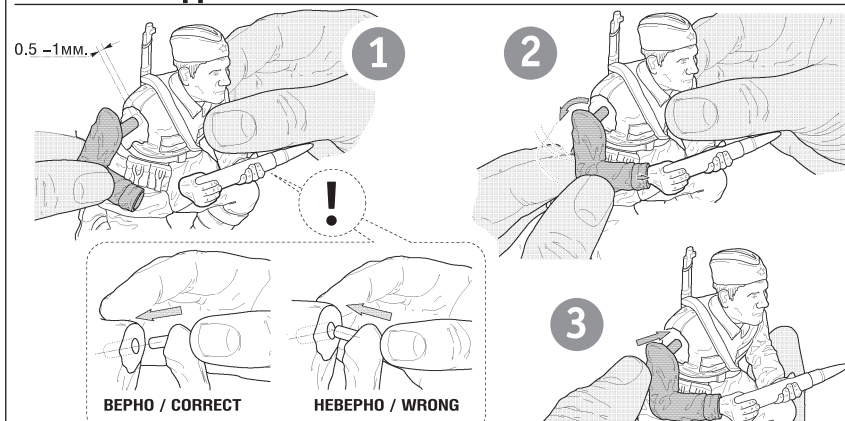

СБОРКА МОДЕЛЕЙ

ASSEMBLY OF MODELS

Карточку с игровыми характеристиками отряда вы найдёте на сайте:
Card for wargame can be downloaded from website:

www.art-of-tactic.ru