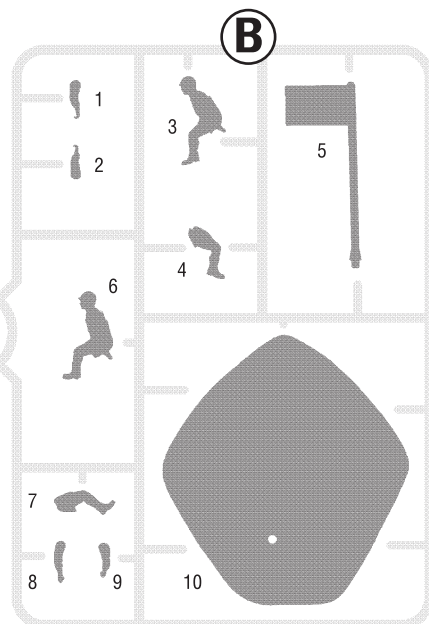

5 ВАРИАНТ 2 • VERSION 2 • VARIANTE 2

Остальные детали
используются в игре
«Великая Отечественная.
Лето 1941 г.»

Other details used only for
game «Operation Barbarossa
1941».

Andere Teile nur für Spiel
«Operation Barbarossa».

6115

www.art-of-tactic.ru

СОВЕТСКОЕ 37-ММ ОРУДИЕ 61-К С РАСЧЕТОМ SOVIET 37-MM ANTI-AIRCRAFT GUN 61-K WITH CREW

RUS Набор является частью расширяемой игровой системы – Art of Tactic «Вторая Мировая», состоящей из множества различных наборов военной техники, солдат и авиации. Основа игровой системы – это базовый стартовый набор – «Вторая Мировая», в котором вы найдёте подробные правила игры, игровые поля, дополнительные игровые аксессуары и различные сценарии. Вы можете увеличивать свою армию, разыгрывать сценарии и совершенствовать тактику. Игровая система постоянно расширяется, в ней появляются дополнительные наборы, новые карты и сценарии. Вся подробную информацию об игровой системе Art of Tactic вы сможете найти на сайте www.art-of-tactic.ru и www.zvezda.org.ru