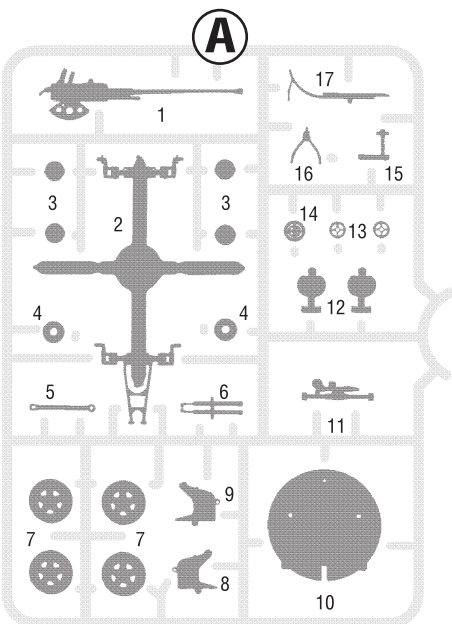

5 ВАРИАНТ 2 • VERSION 2 • VARIANTE 2

Остальные детали
используются в игре
«Великая Отечественная.
Лето 1941 г.»

Other details used only for
game «Operation Barbarossa
1941».

Andere Teile nur für Spiel
«Operation Barbarossa».

6115

www.art-of-tactic.ru

СОВЕТСКОЕ 37-ММ ОРУДИЕ 61-К С РАСЧЕТОМ SOVIET 37-MM ANTI-AIRCRAFT GUN 61-K WITH CREW

RUS Набор является частью расширяемой игровой системы – Art of Tactic «Вторая Мировая», состоящей из множества различных наборов военной техники, солдат и авиации. Основа игровой системы – это базовый стартовый набор – «Вторая Мировая», в котором вы найдёте подробные правила игры, игровые поля, дополнительные игровые аксессуары и различные сценарии. Вы можете увеличивать свою армию, разыгрывать сценарии и совершенствовать тактику. Игровая система постоянно расширяется, в ней появляются дополнительные наборы, новые карты и сценарии. Вся подробную информацию об игровой системе Art of Tactic вы сможете найти на сайте www.art-of-tactic.ru и www.zvezda.org.ru

ВАРИАНТЫ СБОРКИ ASSEMBLING VERSIONS DIE VARIANTEN DER MONTAGE

ВАРИАНТ 1 • VERSION 1 • VARIANTE 1

ВАРИАНТ 2 • VERSION 2 • VARIANTE 2

4 ВАРИАНТ 1 • VERSION 1 • VARIANTE 1