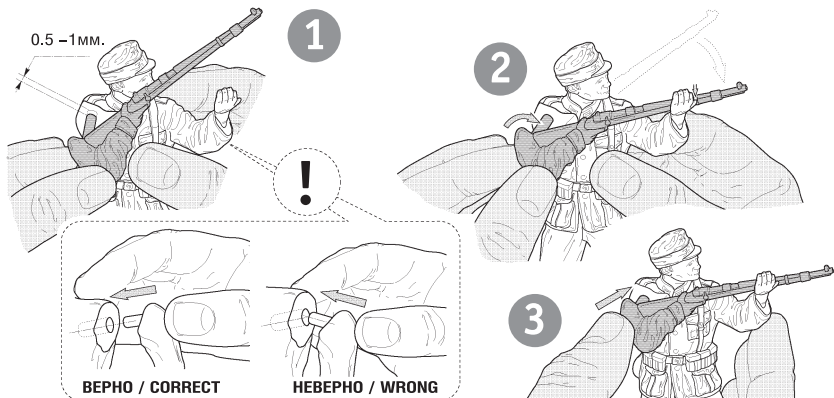

6111

www.art-of-tactic.ru

НЕМЕЦКИЙ 81-ММ МИНОМЁТ С РАСЧЁТОМ GERMAN 81-MM MORTAR WITH CREW 1939-1942

RUS Набор является частью расширяемой игровой системы – Art of Tactic «Вторая Мировая», состоящей из множества различных наборов военной техники, солдат и авиации. Основа игровой системы – это базовый стартовый набор – «Вторая Мировая», в котором вы найдёте подробные правила игры, игровые поля, дополнительные игровые аксессуары и различные сценарии. Вы можете увеличивать свою армию, разыгрывать сценарии и совершенствовать тактику. Игровая система постоянно расширяется, в ней появляются дополнительные наборы, новые карты и сценарии. Всю подробную информацию об игровой системе Art of Tactic вы сможете найти на сайте www.art-of-tactic.ru и www.zvezda.org.ru

ENG This set is included in expandable game system Art of Tactic «World War II». The system consists of many different sets of vehicles, figures and airplanes. «World War II» is a starter for the game; there you can find detailed rules, game boards, additional game accessories and different scenarios. You can increase your army, play scenarios and improve your tactics skills. Game system is being expanded; new scenarios and boards are being published. You can find full details about «Art of Tactic» game system on www.art-of-tactic.ru and www.zvezda.org.ru.

СБОРКА МОДЕЛЕЙ

ASSEMBLY OF MODELS

Карточку с игровыми характеристиками отряда вы найдёте на сайте:
Card for wargame can be downloaded from website:

www.art-of-tactic.ru