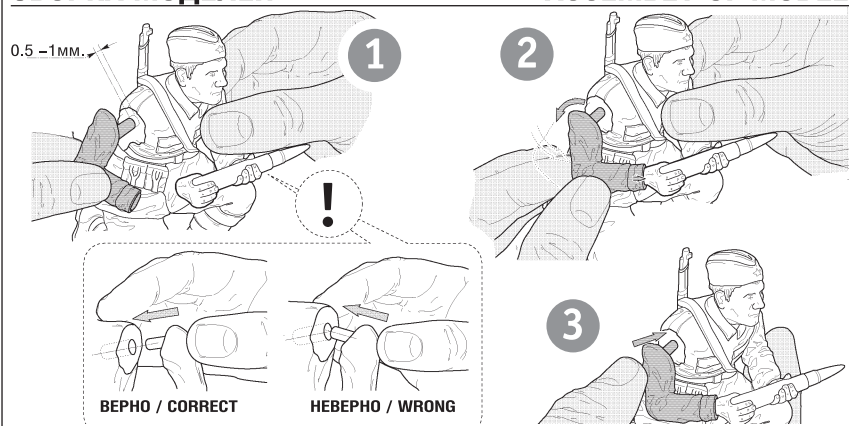

6109

www.art-of-tactic.ru

СОВЕТСКИЙ 82-ММ МИНОМЁТ С РАСЧЁТОМ SOVIET 82-MM MORTAR WITH CREW 1941-1943

RUS Набор является частью расширяемой игровой системы – Art of Tactic «Вторая Мировая», состоящей из множества различных наборов военной техники, солдат и авиации. Основа игровой системы – это базовый стартовый набор – «Вторая Мировая», в котором вы найдёте подробные правила игры, игровые поля, дополнительные игровые аксессуары и различные сценарии. Вы можете увеличивать свою армию, разыгрывать сценарии и совершенствовать тактику. Игровая система постоянно расширяется, в ней появляются дополнительные наборы, новые карты и сценарии. Всю подробную информацию об игровой системе Art of Tactic вы сможете найти на сайте www.art-of-tactic.ru и www.zvezda.org.ru

ENG This set is included in expandable game system Art of Tactic «World War II». The system consists of many different sets of vehicles, figures and airplanes. «World War II» is a starter for the game; there you can find detailed rules, game boards, additional game accessories and different scenarios. You can increase your army, play scenarios and improve your tactics skills. Game system is being expanded; new scenarios and boards are being published. You can find full details about «Art of Tactic» game system on www.art-of-tactic.ru and www.zvezda.org.ru.

СБОРКА МОДЕЛЕЙ

ASSEMBLY OF MODELS

Карточку с игровыми характеристиками отряда вы найдёте на сайте:
Card for wargame can be downloaded from website:

www.art-of-tactic.ru