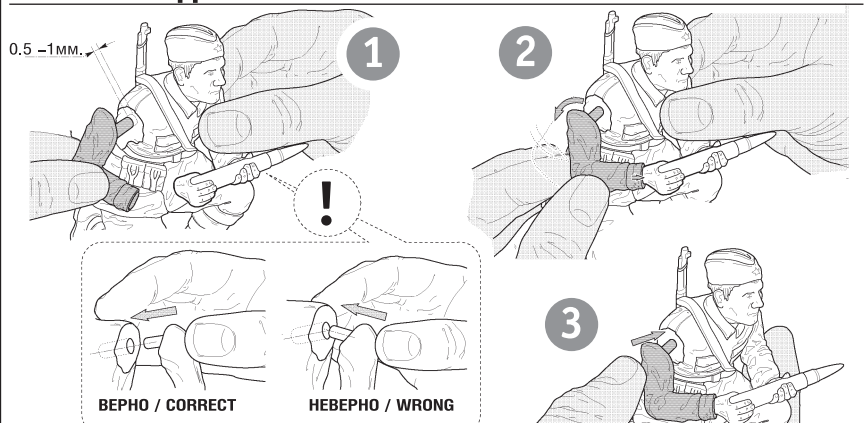

6103

www.art-of-tactic.ru

СОВЕТСКАЯ ПЕХОТА SOVIET INFANTRY 1941-1942

RUS Набор является частью расширяемой игровой системы – Art of Tactic «Вторая Мировая», состоящей из множества различных наборов военной техники, солдат и авиации. Основа игровой системы – это базовый стартовый набор – «Вторая Мировая», в котором вы найдёте подробные правила игры, игровые поля, дополнительные игровые аксессуары и различные сценарии. Вы можете увеличивать свою армию, разыгрывать сценарии и совершенствовать тактику. Игровая система постоянно расширяется, в ней появляются дополнительные наборы, новые карты и сценарии. Всю подробную информацию об игровой системе Art of Tactic вы сможете найти на сайте www.art-of-tactic.ru и www.zvezda.org.ru

ENG This set is included in expandable game system Art of Tactic «World War II». The system consists of many different sets of vehicles, figures and airplanes. «World War II» is a starter for the game; there you can find detailed rules, game boards, additional game accessories and different scenarios. You can increase your army, play scenarios and improve your tactics skills. Game system is being expanded; new scenarios and boards are being published. You can find full details about «Art of Tactic» game system on www.art-of-tactic.ru and www.zvezda.org.ru.

СБОРКА МОДЕЛЕЙ

ASSEMBLY OF MODELS

ВЕРНО / CORRECT

НЕВЕРНО / WRONG

Карточку с игровыми характеристиками отряда вы найдёте на сайте:
Card for wargame can be downloaded from website:

www.art-of-tactic.ru