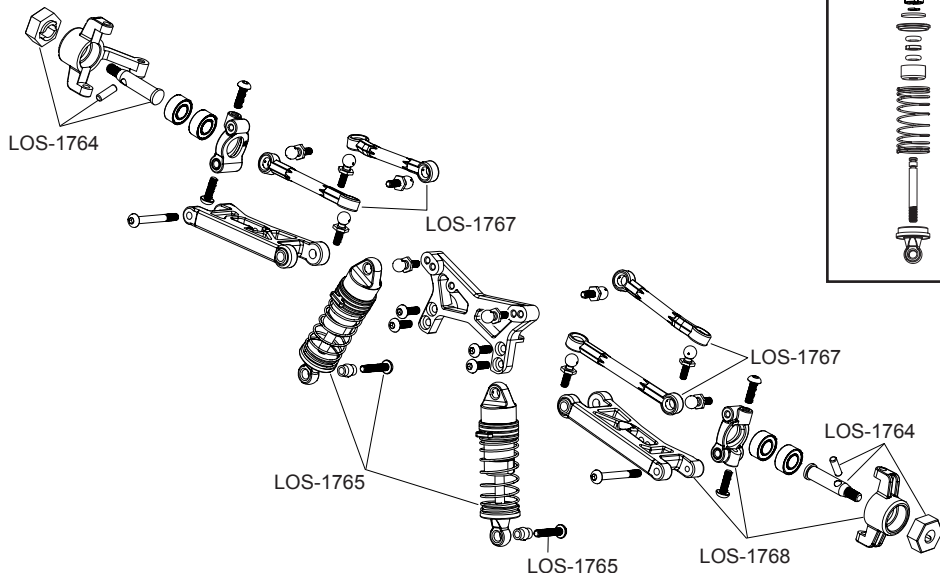

LOS00007T1/T2

MICRO-B 1/24 2WD BUGGY

EXPLODED VIEW
EXPLOSIONSZEICHNUNG
VUE ÉCLATÉE DES PIÈCES
VISTA ESPLOSA DELLE PARTI

LOS00007T1/T2

MICRO-B 1/24 2WD BUGGY

EXPLODED VIEW
EXPLOSIONSZEICHNUNG
VUE ÉCLATÉE DES PIÈCES
VISTA ESPLOSA DELLE PARTI

LOS00007T1/T2

MICRO-B 1/24 2WD BUGGY

EXPLODED VIEW
EXPLOSIONSZEICHNUNG
VUE ÉCLATÉE DES PIÈCES
VISTA ESPLOSA DELLE PARTI