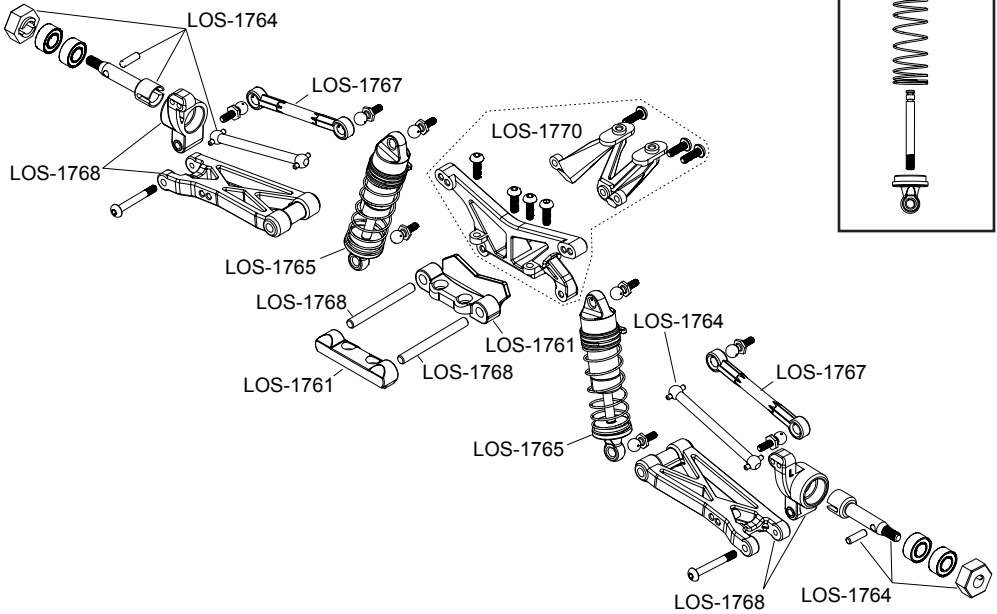

LOS00007T1/T2

MICRO-B 1/24 2WD BUGGY

EXPLODED VIEW
EXPLOSIONSZEICHNUNG
VUE ÉCLATÉE DES PIÈCES
VISTA ESPLOSA DELLE PARTI

LOS00007T1/T2

MICRO-B 1/24 2WD BUGGY

EXPLODED VIEW
EXPLOSIONSZEICHNUNG
VUE ÉCLATÉE DES PIÈCES
VISTA ESPLOSA DELLE PARTI

LOS00007T1/T2

MICRO-B 1/24 2WD BUGGY

EXPLODED VIEW
EXPLOSIONSZEICHNUNG
VUE ÉCLATÉE DES PIÈCES
VISTA ESPLOSA DELLE PARTI