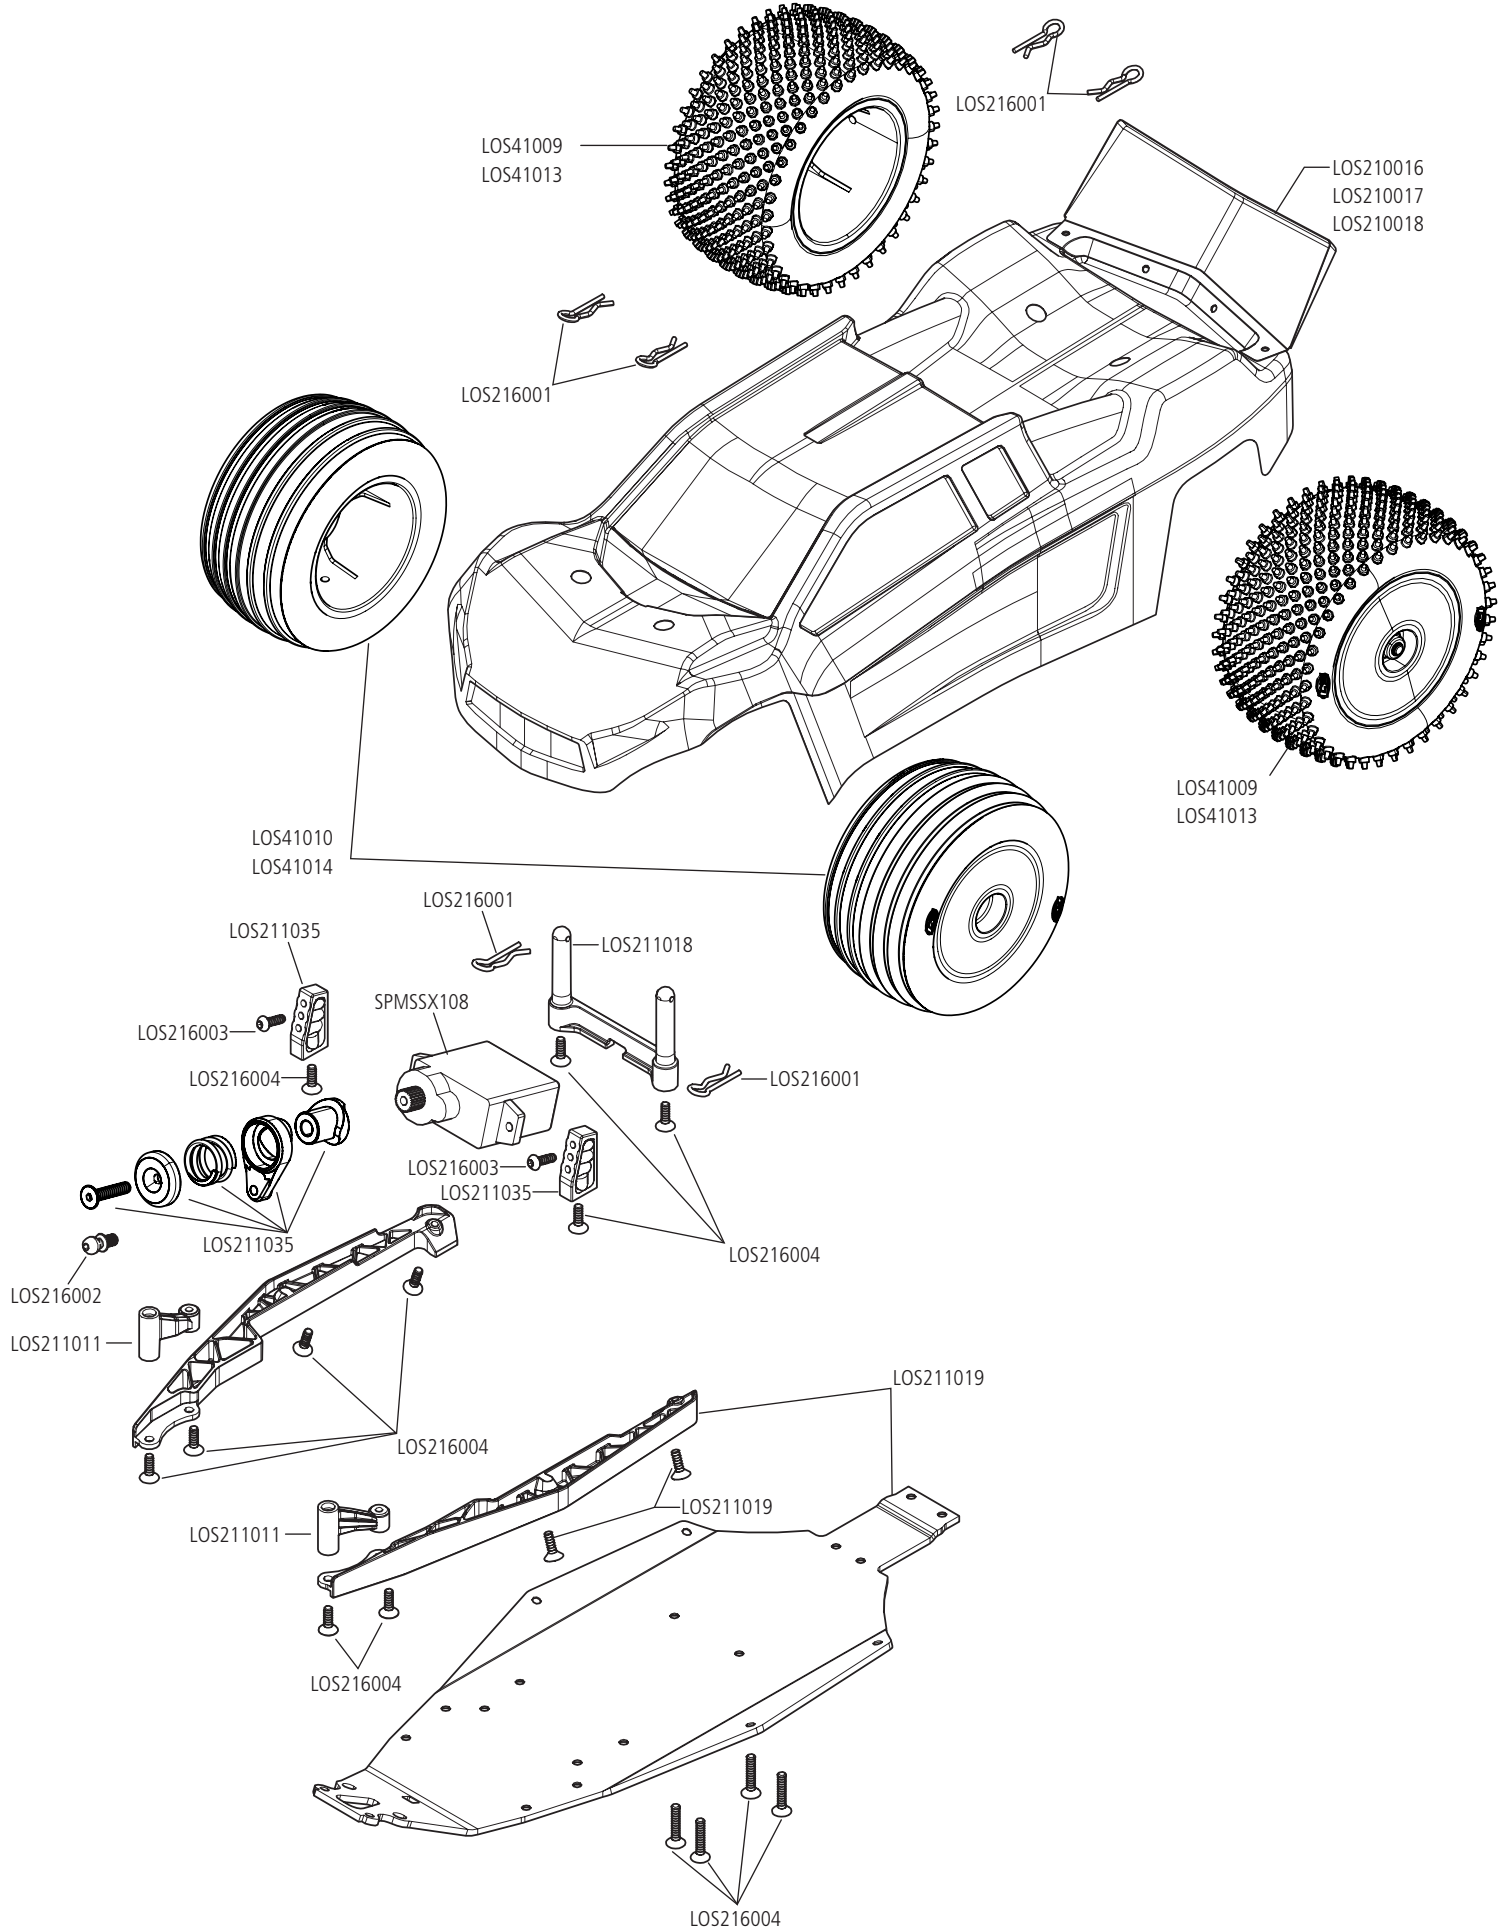

# MINI-T™ 1:18 BRUSHLESS 2WD TRUCK, RTR

EXPLODED VIEW // EXPLOSIONSZEICHNUNG // VUE ÉCLATÉE DES PIÈCES // VISTA ESPLOSA DELLE PARTI