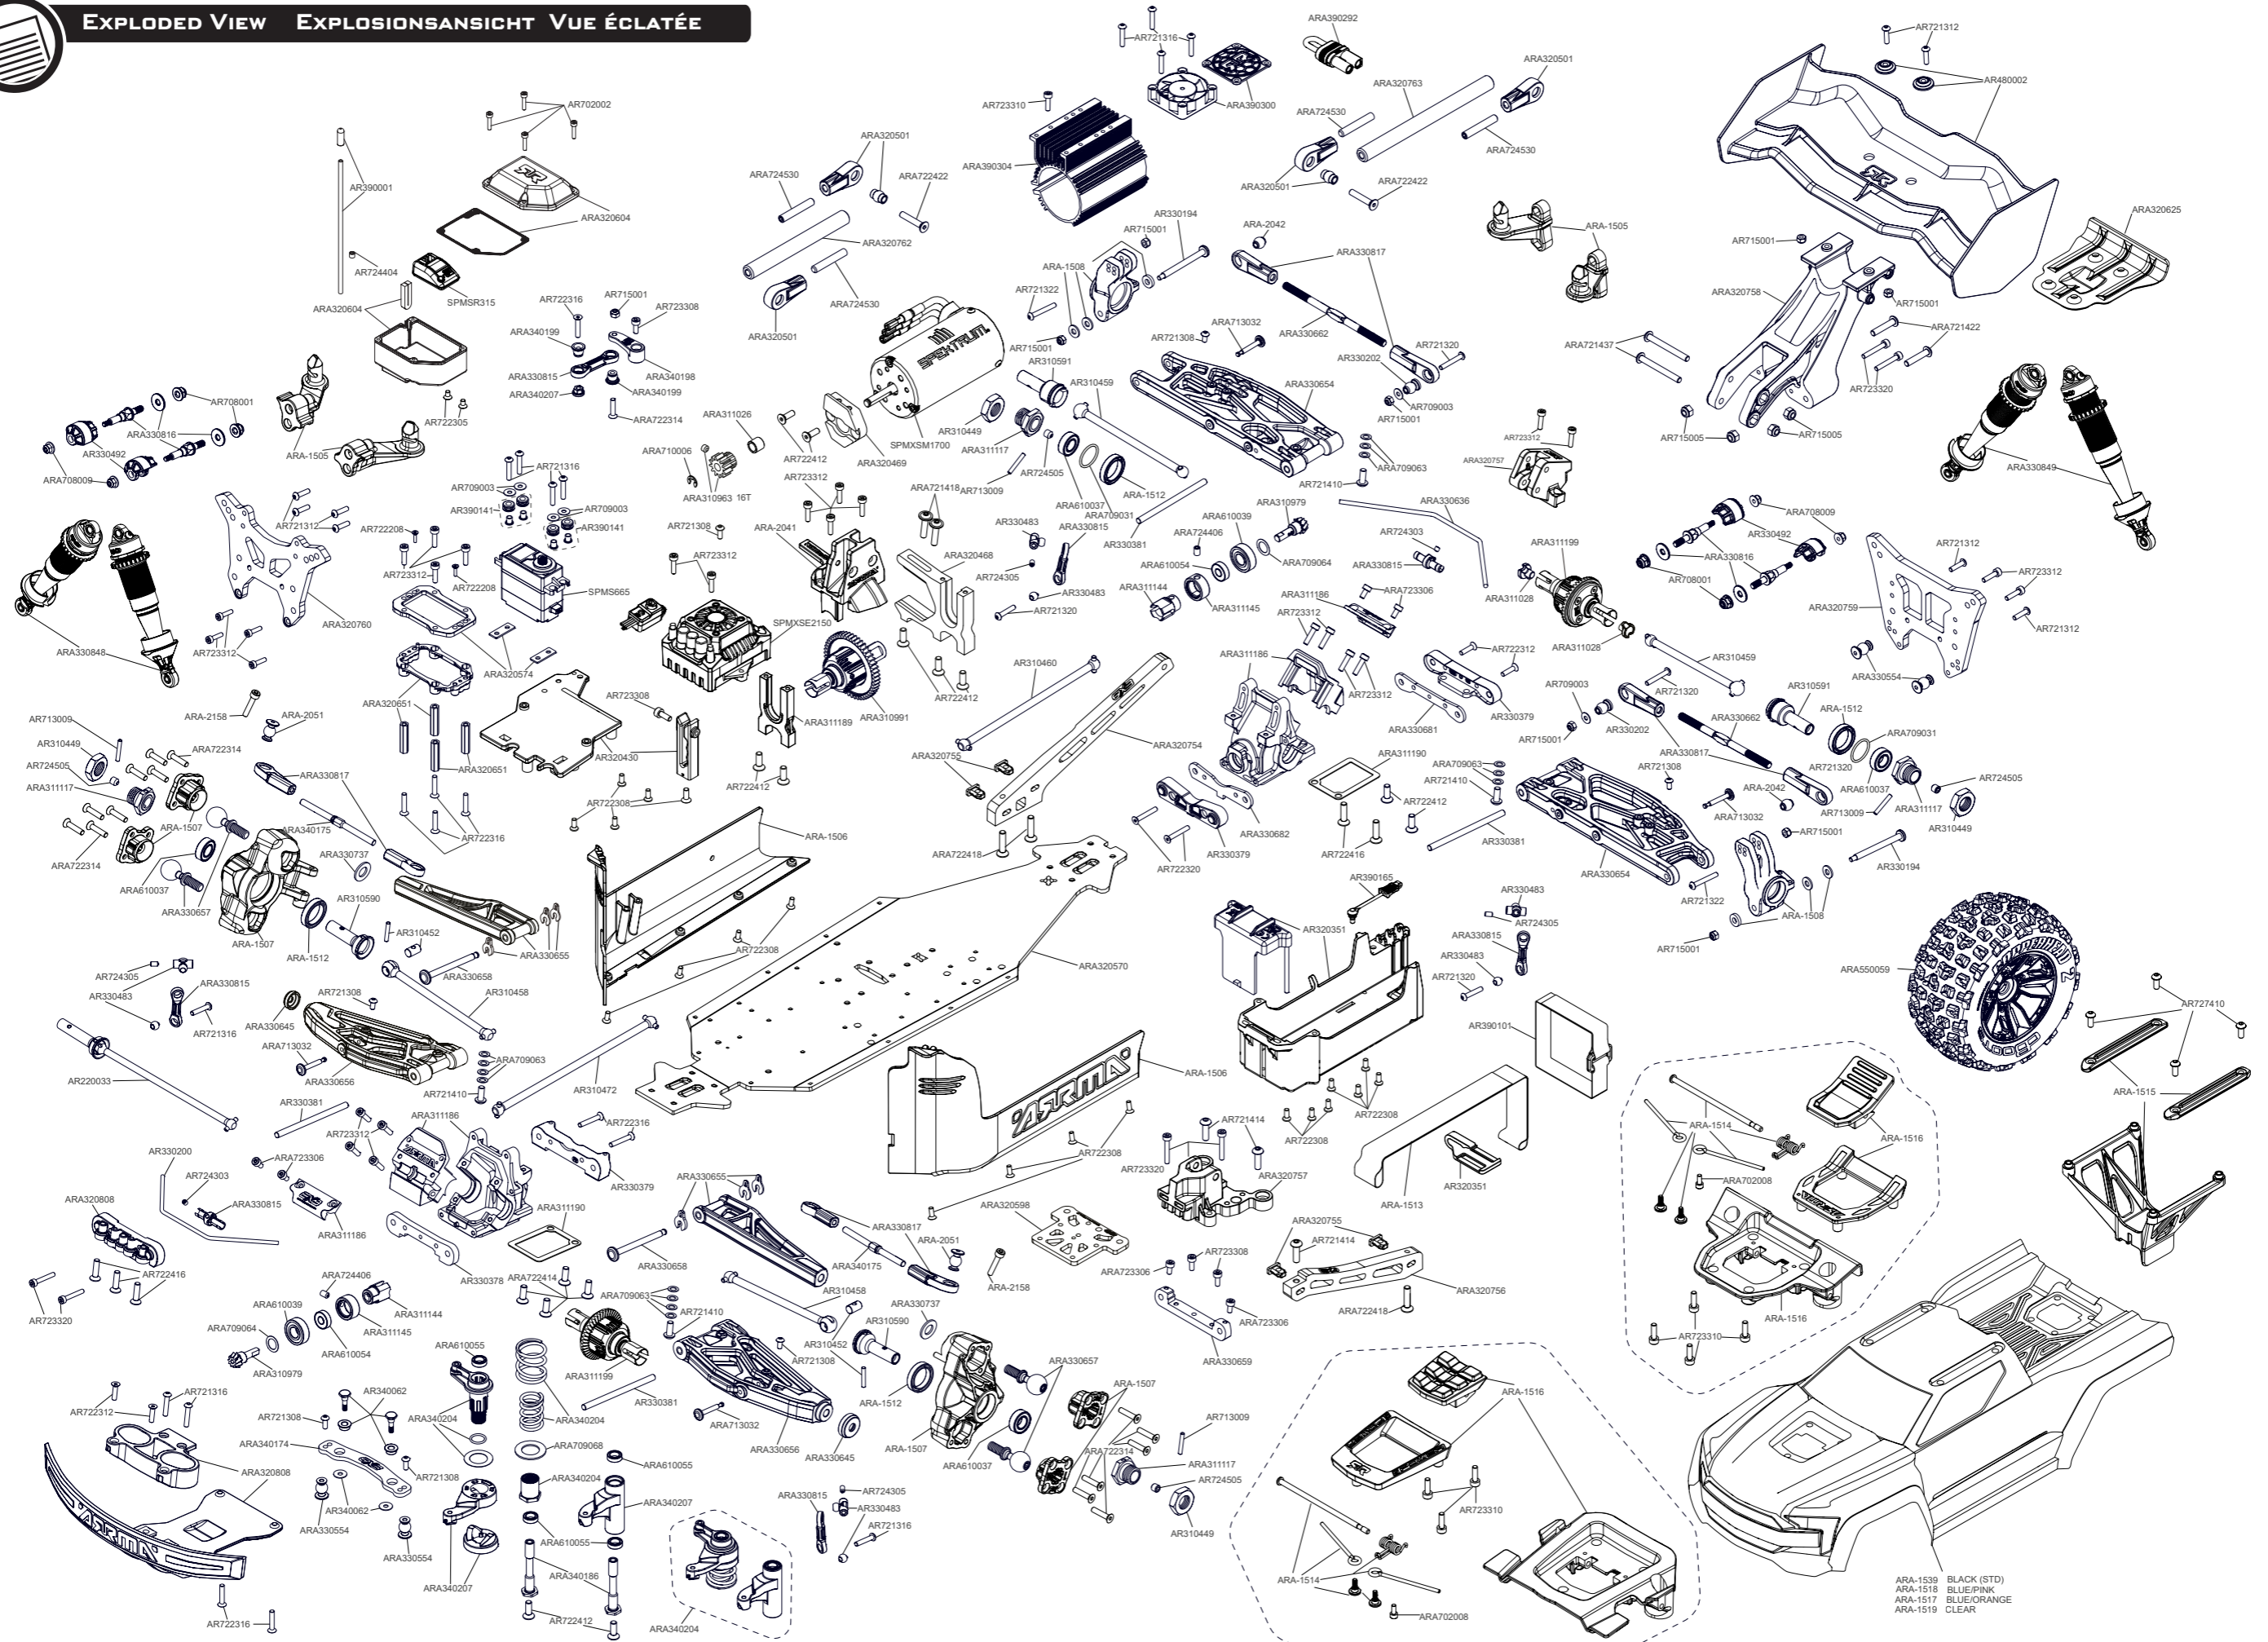

EXPLODED VIEW EXPLOSIONSANSICHT VUE ÉCLATÉE

ARA-1539 BLACK (STD)  
ARA-1518 BLUE/PINK  
ARA-1517 BLUE/ORANGE  
ARA-1519 CLEAR