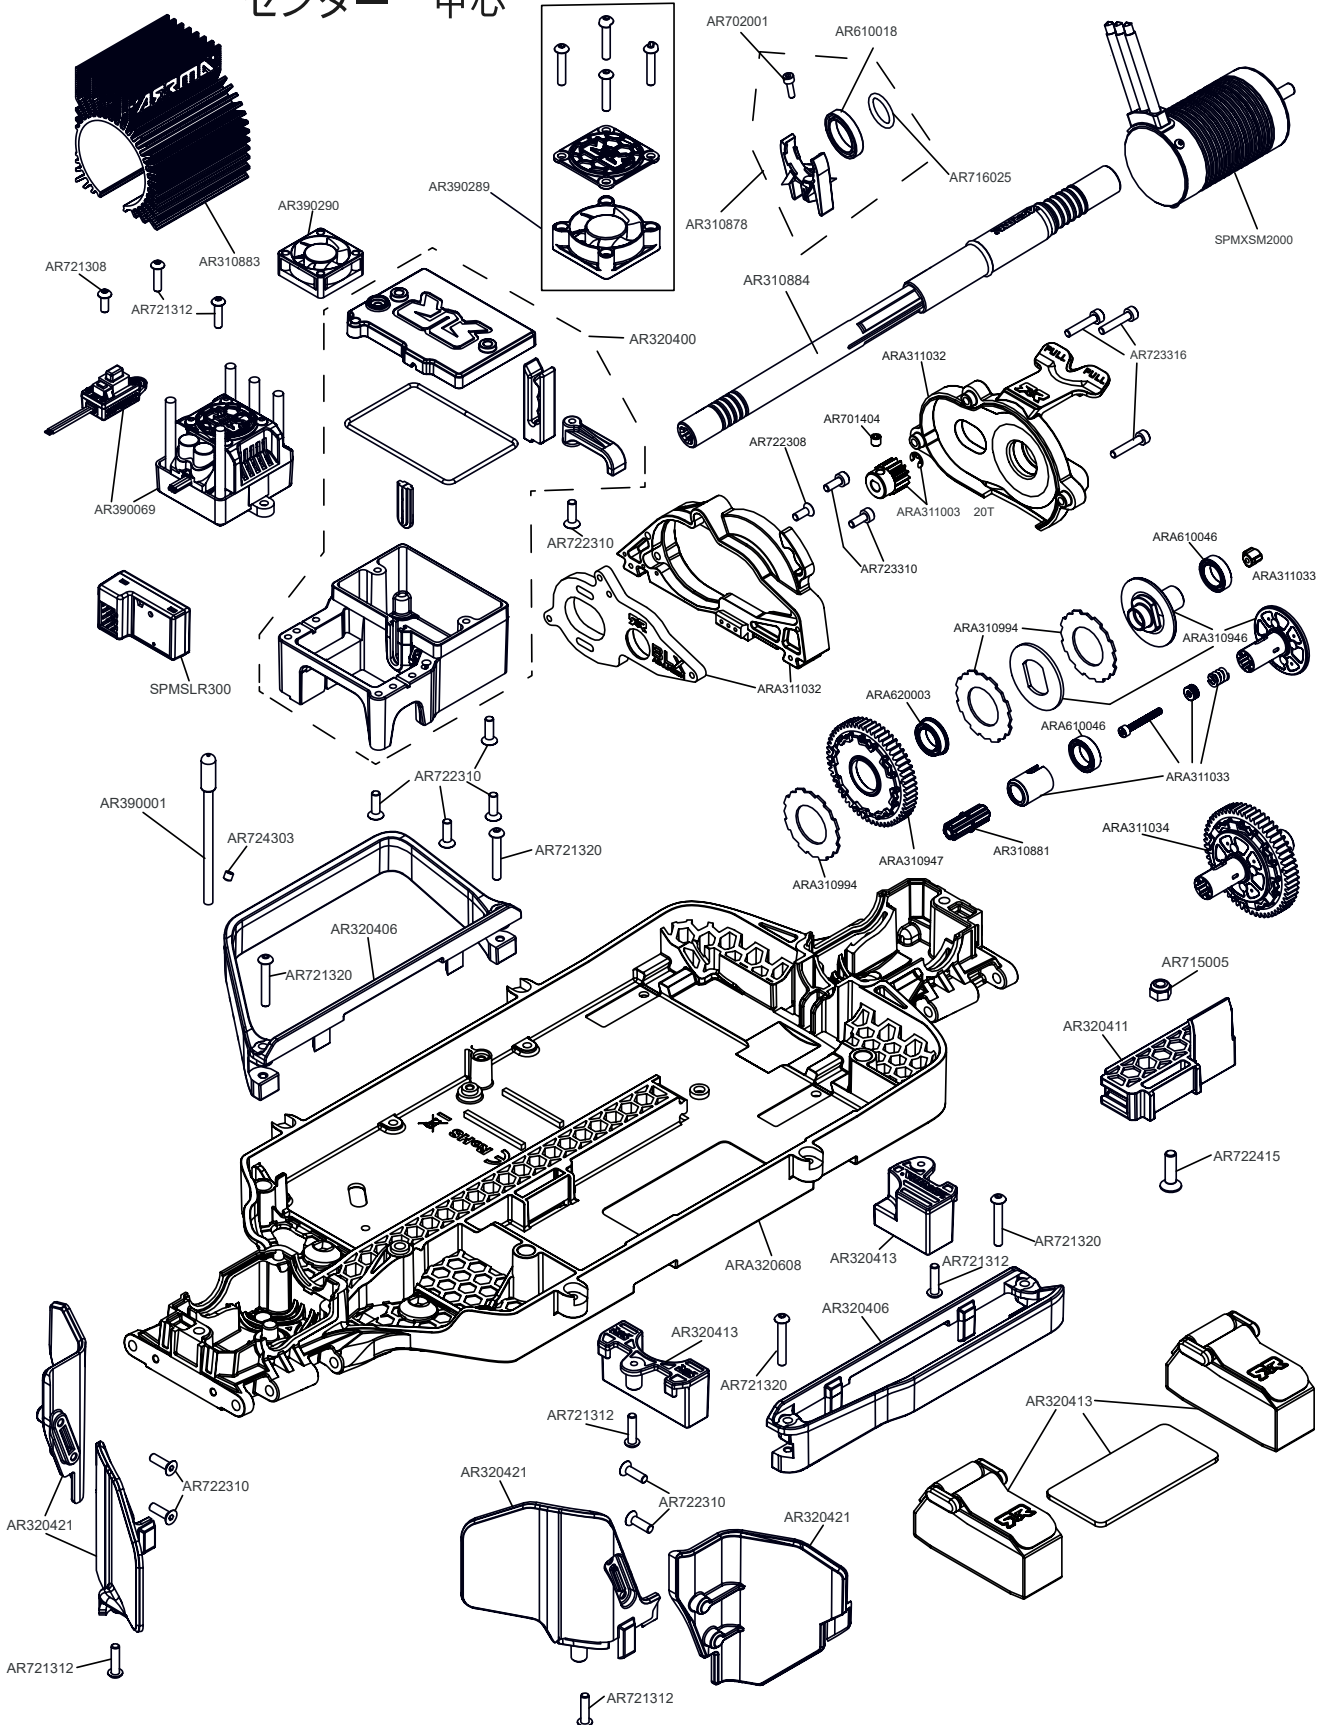

Body & Tire Karosserie & Reifen  
Carrosserie & Pneu  
Cuerpo & Neumático  
车身及轮胎 ボディとタ

ARA402313 CLEAR

ARA402309  
ARA402310  
ARA402311  
ARA402312

PRE GLUED

AR550042 BLACK  
AR550043 BLACK CHROME  
ARA550087 GUN METAL

TIRE  
AR520044

WHEELS  
AR510096 BLACK  
AR510098 BLACK CHROME  
ARA510126 GUN METAL

Centre Center  
Centre Centro  
センター 中心

Differential Differential Différentiel  
Diferencial 差动 差動

Shocks Stoßdämpfer Amortisseur  
Amortiguador 減震器 ショックアブソーバ