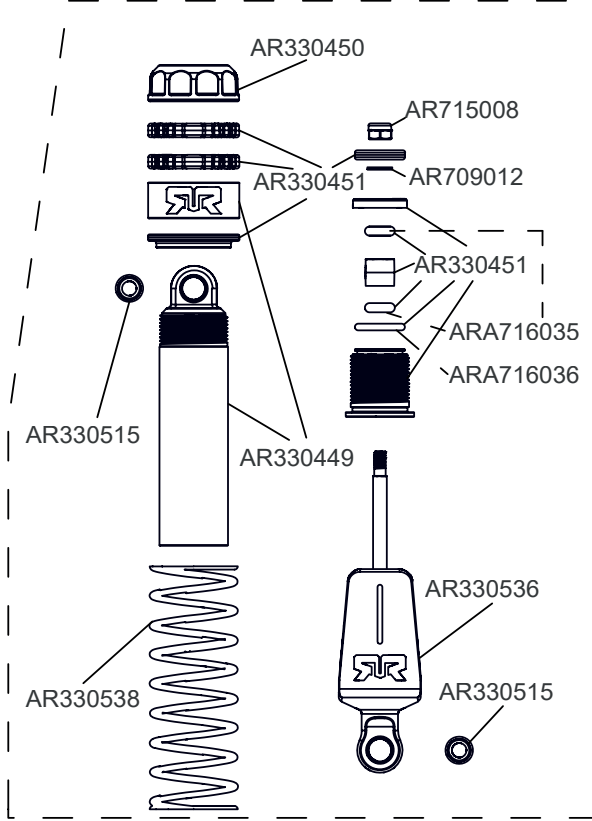

TIRE  
AR520044

WHEELS  
AR510096 BLACK  
AR510098 BLACK CHROME  
ARA510126 GUN METAL

Centre Center  
Centre Centro  
センター 中心

Differential Differential Différentiel  
Diferencial 差动 差動

Shocks Stoßdämpfer Amortisseur  
Amortiguador 減震器 ショックアブソーバ