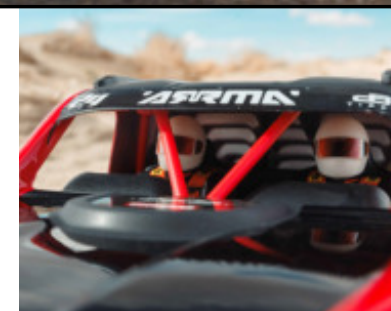

MOJAVE GROM

Maketový vzhled karoserie

Ihned po vybalení Vás oslní tvar modelu a karoserie s figurkami řidiče a navigátora, profesionálně z výroby dokončená a ve výrazných barevných variantách, jež zachycuje vzhled pouštních závodních vozů Baja.

Motor a elektronika

Na pravé straně je uložena pohonná jednotka, sestávající ze stejnosměrného motoru MEGA 380 28T s chladičem a integrovaného regulátoru 25A s přijímačem. Nově je mezi komponenty ventilátor pro efektivnější chlazení.

Kovové pohonné ústrojí

V centrální části podvozku je středová hřídel, která spojuje přední a zadní diferenciál V2 s vylepšeným ozubením. Hřídel má přímý náhon od motoru pomocí pastorku a hlavního ozubeného kola.

Zavěšení, olejové tlumiče

Pro brutální jízdu přes překážky, skoky i velké nerovnosti, je model vybaven kvalitními olejem plněnými tlumiči. Výborné jízdní vlastnosti zaručuje náhon 4WD a nezávislé zavěšení.